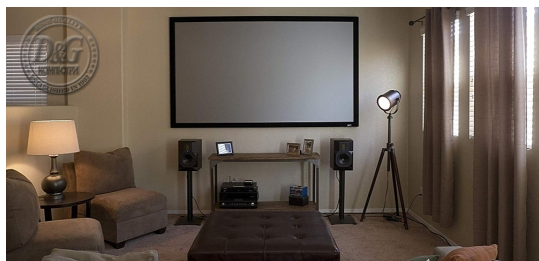

ПРЕЗЕНТАЦИОННА ТЕХНИКА > ЕКРАНИ за Проектори

Elite Screen R92DHD5, 92" (16:9), 202.9 x 115.1 cm

Модел : R92DHD5

Elite Screen R92DHD5, 92" (16:9), 202.9 x 115.1 cm

Диагонал, inch: 92" (233.7 cm)

Размери на екрана (Ш, В), cm: 202.9 x 115.1

Формат: 16:9

Материал: CineGrey 5D

Цвят: Black

Цена : 1001.48 EUR с ДДС

Наличност: Този продукт е бил добавен в нашия каталог на Вт 17 февруари, 2026