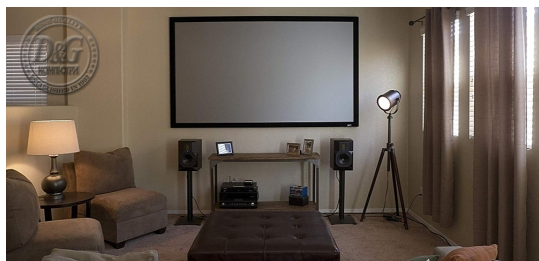

ПРЕЗЕНТАЦИОННА ТЕХНИКА > ЕКРАНИ за Проектори

Elite Screen R92DHD5, 92" (16:9), 202.9 x 115.1 cm

Модел : R92DHD5

Elite Screen R92DHD5, 92" (16:9), 202.9 x 115.1 cm

Диagonal, inch: 92" (233.7 cm)

Размери на екрана (Ш, В), cm: 202.9 x 115.1

Формат: 16:9

Материал: CineGrey 5D

Цвят: Black

Цена : 1001.48 EUR с ДДС

Наличност: Този продукт е бил добавен в нашия каталог на Вт 17 февруари, 2026