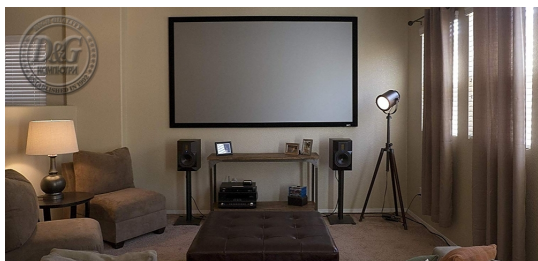

ПРЕЗЕНТАЦИОННА ТЕХНИКА > ЕКРАНИ за Проектори

Elite Screen R200DHD5, 200" (16:9), 442.0 x 248.9 cm

Модел : R200DHD5

Elite Screen R200DHD5, 200" (16:9), 442.0 x 248.9 cm

Диагонал, inch: 200" (508.0 cm)

Размери на екрана (Ш, В), cm: 442.0 x 248.9

Формат: 16:9

Материал: CineGrey 5D

Цвят: Black

Цена : 3377.63 EUR с ДДС

Наличност: Този продукт е бил добавен в нашия каталог на Вт 17 февруари, 2026