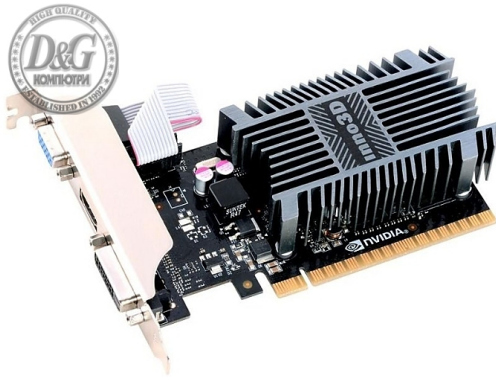

## Inno3D GeForce GT710 2GB SDDR3

Модел : N710-1SDV-E3BX

Inno3D GeForce GT710 2GB SDDR3

Вградена памет, GB: 2GB

Памет интерфейс: 64 bit

Брой ядра: 192

Макс. работна честота, MHz: 954MHz

Мин. мощност на захранване, W: 300W

Интерфейс: Dual Link DVI, HDMI 1.4a, VGA, InternalAudio

Input for HDMI

Размери: Length: 140mm, Height: 70mm, Width: 2-slot

Други: GeForce GT 710 video processor

Цена : 64.63&nbsp;EUR с ДДС

Наличност: Този продукт е бил добавен в нашия каталог на Чт 16 юли, 2026