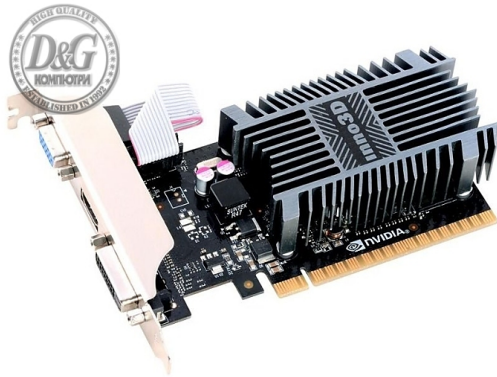

КОМПЮТЪРНИ КОМПОНЕНТИ > Видеокарти

Inno3D GeForce GT710 2GB SDDR3

Модел : N710-1SDV-E3BX

Inno3D GeForce GT710 2GB SDDR3

Вградена памет, GB: 2GB

Памет интерфейс: 64 bit

Брой ядра: 192

Макс. работна честота, MHz: 954MHz

Мин. мощност на захранване, W: 300W

Ползвани технологии: nVIDIA 3D Vision, nVidia PhysX

nVIDIA CUDA nVIDIA FXAA nVidia Adaptive VSync

Резолюция: Maximum Digital Resolution (per output): 4096 x 2160, Maximum VGA Resolution (per output): 2048 x 1536

Интерфейс: Dual Link DVI, HDMI 1.4a, VGA, Internal Audio Input for HDMI

Размери: Length: 140mm, Height: 70mm, Width: 2-slot

Други: GeForce GT 710 video processor

Цена : 64.63 EUR с ДДС

Наличност: Този продукт е бил добавен в нашия каталог на Чт 16 юли, 2026