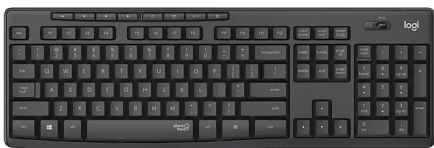

КОМПЮТЪРНА ПЕРИФЕРИЯ > Клавиатури

## Logitech MK295 Silent Wireless Combo - GRAPHITE - US INTL - 2.4GHZ - INTNL

Модел : 920-009800

Logitech MK295 Silent Wireless Combo - GRAPHITE - US INTL - 2.4GHZ - INTNL

Предназначен за: Лаптопи

X-ка 1: Connection type: Wireless, 10m range

X-ка 2: Keyboard: 441 x 149 x 22.8 mm; mouse: 60 x 99 x 39 mm

X-ка 3: Color: Black

X-ка 4: Connection Type: Wireless 2.4 non-Unifying receiver, USB 2.0

Цена : 49.99&nbsp;EUR с ДДС

Наличност: Този продукт е бил добавен в нашия каталог на Вт 15 септември, 2026