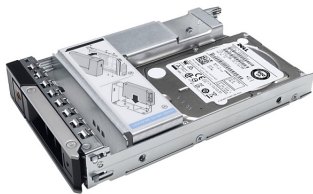

## Dell 1.2TB 10K RPM SAS 12Gbps 2.5in Hot-plug Hard Drive 3.5in HYB CARRCusKit

Модел : 400-AJPC

Dell 1.2TB 10K RPM SAS 12Gbps 2.5in Hot-plug Hard Drive 3.5in HYB CARRCusKit

Предназначен за: Сървъри

Капацитет: 1 200 GB

Външен/ вътрешен: Internal

Размер, inch: 2.5" (6.35 cm)

Скорост, об/мин: 10 000 rpm

Интерфейс: SAS

Цвят: -

Други: Compatibility: PowerEdge R330, PowerEdge R730, PowerEdge T630, PowerEdge R730XD, PowerEdge R430, PowerEdge R530, PowerEdge T430, PowerEdge R330, PowerEdge T330