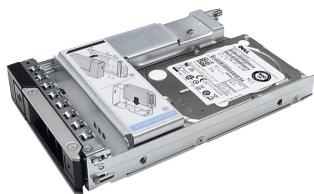

КОМПЮТРИ И СЪРВЪРИ > Опции за Сървъри

Dell 1.2TB 10K RPM SAS 12Gbps 2.5in Hot-plug Hard Drive 3.5in HYB CARRCusKit

Модел : 400-AJPC

Dell 1.2TB 10K RPM SAS 12Gbps 2.5in Hot-plug Hard Drive 3.5in HYB CARRCusKit

Предназначен за: Сървъри

Капацитет: 1 200 GB

Външен/ вътрешен: Internal

Размер, inch: 2.5" (6.35 cm)

Скорост, об/мин: 10 000 rpm

Интерфейс: SAS

Цвят: -

Други: Compatibility: PowerEdge R330, PowerEdge R730, PowerEdge T630, PowerEdge R730XD, PowerEdge R430, PowerEdge R530, PowerEdge T430, PowerEdge R330, PowerEdge T330