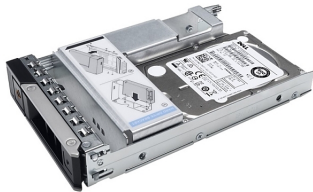

КОМПЮТРИ И СЪРВЪРИ > Опции за Сървъри

Dell 600GB 15K RPM SAS 12Gbps 2.5in Hot Plug Drive, 3.5in HYB CARR, Cus Kit

Модел : 400-AJRC

Dell 600GB 15K RPM SAS 12Gbps 2.5in Hot Plug Drive, 3.5in HYB CARR, Cus Kit

Предназначен за: Сървъри

Капацитет: 600 GB

Външен/ вътрешен: Internal

Размер, inch: 2.5" (6.35 cm)

Скорост, об/мин: 15 000 rpm

Интерфейс: SAS

Цвят: -

Други: Compatibility: PowerEdge