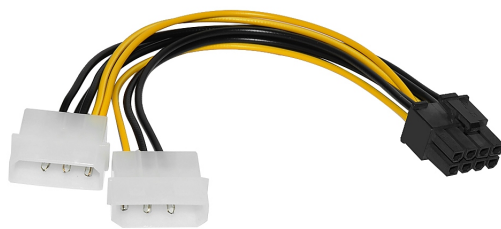

## Маки Адаптер Adapter 2xMolex to 8pin PCI-E VGA - МАККИ-СЕ317-0.15m

Модел : МАККИ-СЕ317-0.15m

Маки Адаптер Adapter 2xMolex to 8pin PCI-E VGA - МАККИ-СЕ317-0.15m

Гаранция: 12 месеца

ПРОИЗВОДИТЕЛМаки

КОД НА ПРОИЗВОДИТЕЛЯМАККИ-СЕ317-0.15m

ТИП

Преходник

КОНЕКТОР 1

Molex x 2

Мъжки

КОНЕКТОР 2

PCI-Express 8

pin