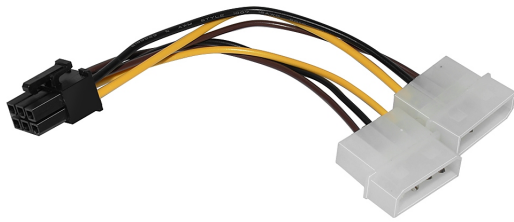

КОМПЮТЪРНА ПЕРИФЕРИЯ > Кабели

Макки Адаптер Adapter 2xMolex to 6pin PCI-E VGA - МАККИ-СЕ313-0.15m

Модел : МАККИ-СЕ313-0.15m

Макки Адаптер Adapter 2xMolex to 6pin PCI-E VGA - МАККИ-СЕ313-0.15m

Гаранция: 12 месеца

ПРОИЗВОДИТЕЛ Makki

КОД НА ПРОИЗВОДИТЕЛЯ МАККИ-СЕ313-0.15m

ТИП

Преходник

КОНЕКТОР 1

Molex x 2

Мъжки

КОНЕКТОР 2

PCI-Express 6

pin

ДЪЛЖИНА

0.15 m

ДОПЪЛНИТЕЛНИ

От

Захранване към Видеокарта

ГАРАНЦИЯ 12 месеца