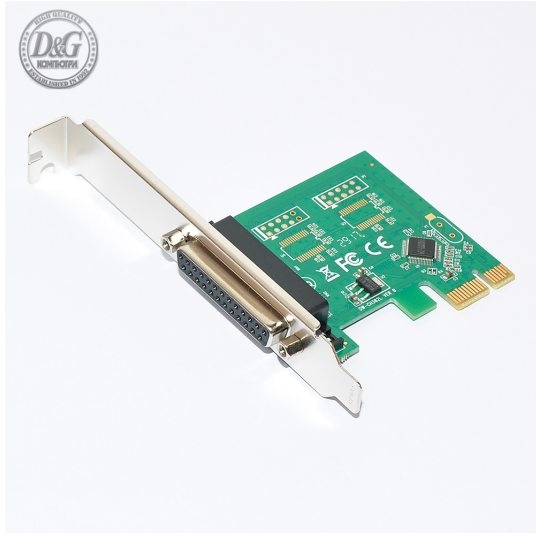

ДРОНОВЕ И НАВИГАЦИИ > Видеорегистратори

Makki PCI-E card Parallel port - МАККИ-PCIE-PARALLEL-V1

Модел : МАККИ-PCIE-PARALLEL-V1

Makki PCI-E card Parallel port - МАККИ-PCIE-PARALLEL-V1

Гаранция: 24 месеца

ПРОИЗВОДИТЕЛ Makki

КОД НА ПРОИЗВОДИТЕЛЯ МАККИ-PCIE-PARALLEL-V1

ТИП

I/O card

ИНТЕРФЕЙС

PCI-E

ПОРТОВЕ

LPT parallel

port (DB-25 Male)