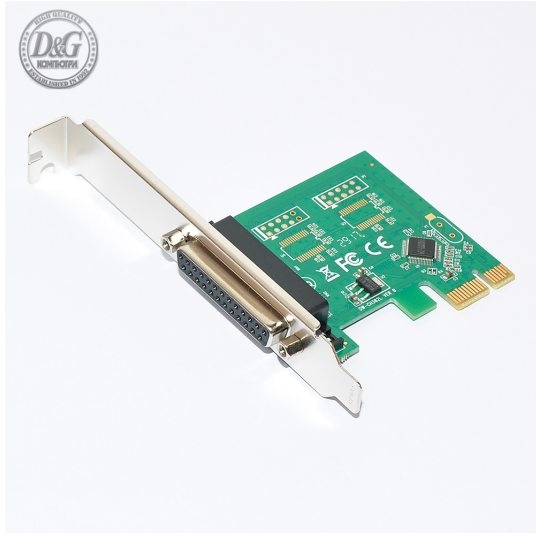

ДРОНОВЕ И НАВИГАЦИИ > Видеорегистратори

## Makki PCI-E card Parallel port - МАККИ-PCIE-PARALLEL-V1

Модел : МАККИ-PCIE-PARALLEL-V1

Makki PCI-E card Parallel port - МАККИ-PCIE-PARALLEL-V1

Гаранция: 24 месеца

ПРОИЗВОДИТЕЛ Makki

КОД НА ПРОИЗВОДИТЕЛЯ МАККИ-PCIE-PARALLEL-V1

ТИП

I/O card

ИНТЕРФЕЙС

PCI-E

ПОРТОВЕ

LPT parallel

port (DB-25 Male)

ГАРАНЦИЯ 24 месеца