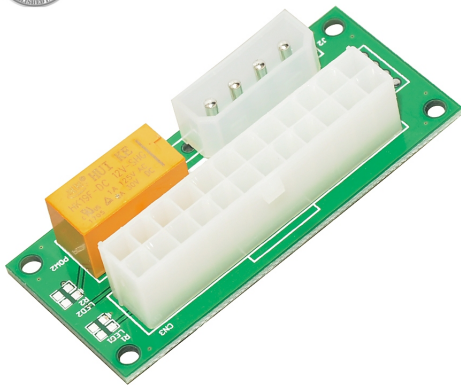

РИГ ЗА КРИПТОВАЛУТИ > MINER аксесоари

## Маки Синхронизатор за две захранвания Mining ATX 24Pin to Molex 4Pin Dual PSU Power Supply Sync Starter - МАККИ-ADD2PSU

Модел : МАККИ-ADD2PSU

Маки Синхронизатор за две захранвания Mining ATX 24Pin to Molex 4Pin Dual PSU Power Supply Sync Starter - МАККИ-ADD2PSU

Гаранция: 24 месеца

ПРОИЗВОДИТЕЛМаки

КОД НА ПРОИЗВОДИТЕЛЯМАККИ-ADD2PSU

ТИП

Mining

ИНТЕРФЕЙС

ATX 24P

ПОРТОВЕ