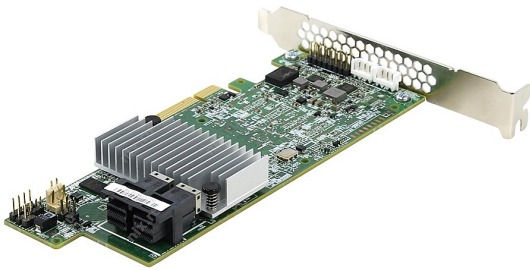

КОМПЮТРИ И СЪРВЪРИ > Опции за Сървъри

LSI MegaRaid Card 9361-8i 1G

Модел : LSI00417

LSI MegaRaid Card 9361-8i 1G

LSI MegaRaid Card 9361-8i 1GПроцесор: LSI Logic SAS3108

Технология на паметта: DDR3 SDRAM

Инсталиран капацитет кеш памет: 1 MB

Скорост/честота на паметта: 1866MHz(PC3-14900)

Контролер - форм фактор: Plug-in Card

Необходим разширителен слот: PCI Express 3.0 x8

Предлага размери на гнездото на вътрешното устройство: Low Profile

Предлага канал за данни (старо): SAS/SATA

Скорост на пренос на данни: 12 Gbps

Брой входно-изходни канали: 8

Поддържа брой устройства: 240

Поддържано RAID ниво: Ниво 0

Ниво 1

Ниво 5

Ниво 50

Ниво 6

Ниво 1+

Ниво 60

Контролер - характеристики: Online Capacity Expansion

Online RAID Level Migration

S.M.A.R.T. Support

Auto-resume on rebuild

Auto-resume on reconstruction

Configurable Stripe Size