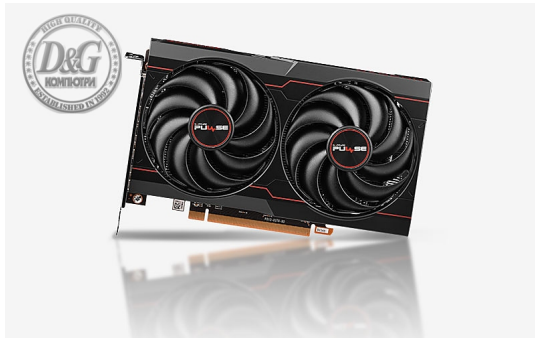

КОМПЮТЪРНИ КОМПОНЕНТИ > Видеокарти

SAPPHIRE PULSE RX6600 8GB GAM1

Модел : SAPPHIRE PULSE RX6600 8GB GAM1

SAPPHIRE PULSE RX6600 8GB GAM1

Memory size: 8 GB

Memory type: GDDR6

Memory Clock: 14 Gbps Effective

Engine Clock: Boost Clock: Up to 2491 MHz; Game Clock: Up to 2044 MHz

I/O: 1x HDMI; 3x DisplayPort

Card Bus: PCI-Express 4.0

Resolution:

Dimensions: 193(L)X 120.05(W)X 40.05(H)mm

Warranty: 36 Months

Цена : 254.18 EUR с ДДС

Наличност: Този продукт е бил добавен в нашия каталог на Вт 31 март, 2026