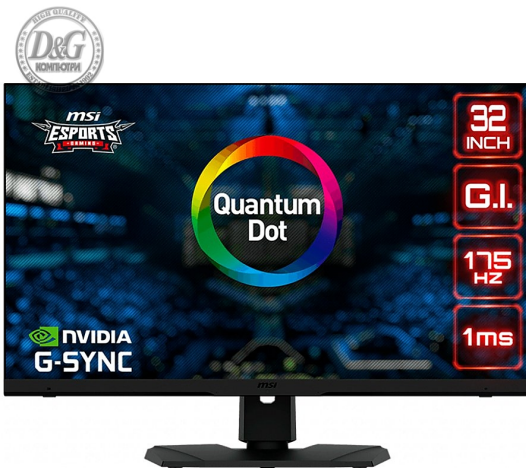

МОНИТОРИ И ТЕЛЕВИЗОРИ > МОНИТОРИ

MSI Optix MPG321QRF-QD Gaming Monitor, 32" 175Hz, WQHD (2560 x 1440) 16:9, Rapid IPS Anti-glare, Quantum Dot, 1ms, 400nits, 1000:1, 178°/178°, HDR, G-sync Compatible, 1xDP, 2xHDMI, 1xType-C, 3xUSB 3.2 Type A, 1xEarphone out, Adjustable Stand, 3Y

Модел : OPTIX_MPG321QRF_QD

MSI Optix MPG321QRF-QD Gaming Monitor, 32" 175Hz, WQHD (2560 x 1440) 16:9, Rapid IPS Anti-glare, Quantum Dot, 1ms, 400nits, 1000:1, 178°/178°, HDR, G-sync Compatible, 1xDP, 2xHDMI, 1xType-C, 3xUSB 3.2 Type A, 1xEarphone out, Adjustable Stand, 3Y

MSI Optix MPG321QRF-QD Gaming Monitor, 32" 175Hz, WQHD (2560 x 1440) 16:9, Rapid IPS Anti-glare, Quantum Dot, 1ms, 400nits, 1000:1, 178°/178°, HDR, G-sync Compatible, 1xDP, 2xHDMI, 1xType-C, 3xUSB 3.2 Type A, 1xEarphone out, Adjustable Stand, 3Y

Тип на екрана: LCD

Технология на дисплея: Активна TFT матрица

Дължина на диагонала на екрана: 32"

Големина на използваната част от екрана: 32"

Вид матрица: IPS

Тип на резбата: Dot Pitch

Големина на точката: 0.2767 мм