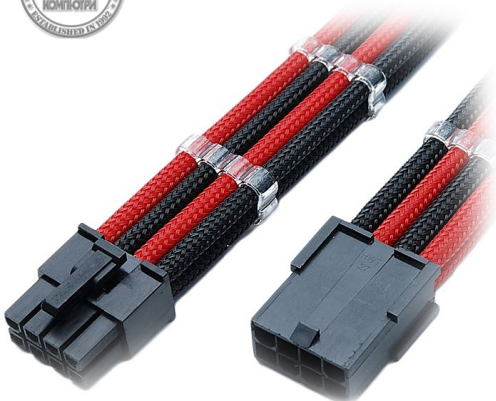

## GELID 8pin EPS Power extension cable 30cm individually sleeved RED/BLACK, 18 AWG

Модел : CA-8P-14

GELID 8pin EPS Power extension cable 30cm individually sleeved RED/BLACK, 18 AWG

GELID 8pin EPS Power extension cable 30cm individually sleeved RED/BLACK, 18 AWG

Функционалност на кабела:  
Удължителен захранващ кабел

Характеристики на кабел: Braided

Left Connector: 8-Pin PCI-E (Male)

Right Connector: 8-Pin PCI-E (Male)

Външен цвят: Червен/Черен

Дължина на кабела: 0.3 m