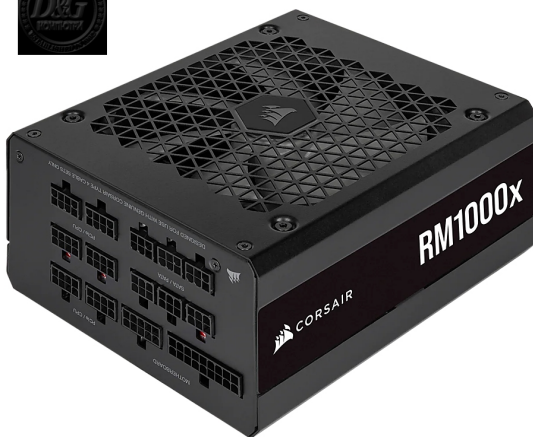

КОМПЮТЪРНИ КОМПОНЕНТИ > Захранвания

Corsair RMx Series (2021), RM1000x, 1000 Watt, GOLD, Fully Modular Power Supply, EU Version

Модел : CP-9020201-EU

Corsair RMx Series (2021), RM1000x, 1000 Watt, GOLD, Fully Modular Power Supply, EU Version

Corsair RMx Series (2021), RM1000x, 1000 Watt, GOLD, Fully Modular Power Supply, EU Version

Тип захранване: Захранващ модул

Разположение на захранването: Вътрешен

Форм фактор: ATX

Напрежение на входа: AC 100-240 V

Честота на входа: 47/63 Hz

Входни конектори за захранване - брой: 1

Входни конектори за захранване - тип: IEC-320 C14

Изходно напрежение: DC 3.3/5/±12 V

Максимално изходно захранване: 1000 W

Защита на веригата: Over Voltage Undervoltage Over Temperature Short Circuit Protection Over Power

Modular Power Supply: Да

80 Plus Certification: 80 Plus Gold

+3.3V / +5V: 20 A (150 W)

+12V: 83.3 A (999.6 W)

-12V: 0.3 A (3.6 W)

+5VSB: 3 A (15 W)

20+4-пинов конектор: 1

4/8-pin +12V Power Connector: 3