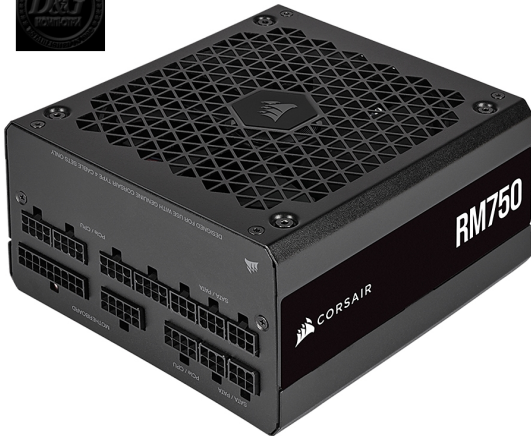

## Corsair PSU 750W RM750 80+ Gold Fully-Modular

Модел : CP-9020234-EU

Corsair PSU 750W RM750 80+ Gold Fully-Modular

Corsair PSU 750W RM750 80+ Gold Fully-Modular

Тип захранване: Захранващ модул

Разположение на захранването: Вътрешен

Форм фактор: ATX

Напрежение на входа: AC 100-240 V

Честота на входа: 47/63 Hz

Входни конектори за захранване - брой: 1

Входни конектори за захранване - тип: IEC-320 C14

Изходно напрежение: DC 3.3/5/±plusmn;12 V

Максимално изходно захранване: 750 W

Modular Power Supply: Да

Захранващ блок и адаптер - Характеристики: Low noise

80 Plus Certification: 80 Plus Gold

Efficiency: 90%

+3.3V: 20 A

+5V: 20 A

+12V: 62.5 A (750 W)