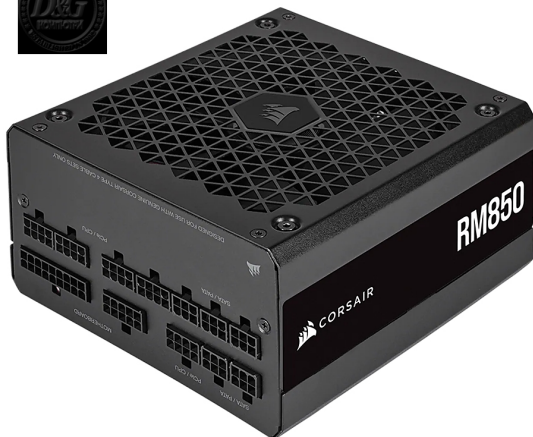

КОМПЮТЪРНИ КОМПОНЕНТИ > Захранвания

Corsair PSU 850W RM850 80+ Gold Fully-Modular

Модел : CP-9020235-EU

Corsair PSU 850W RM850 80+ Gold Fully-Modular

Corsair PSU 850W RM850 80+ Gold Fully-Modular

Тип захранване: Захранващ модул

Разположение на захранването: Вътрешен

Форм фактор: ATX

Напрежение на входа: AC 100-240 V

Честота на входа: 47/63 Hz

Входни конектори за захранване - брой: 1

Входни конектори за захранване - тип: IEC-320 C14

Изходно напрежение: DC 3.3/5/±12 V

Максимално изходно захранване: 850 W

Modular Power Supply: Да

Захранващ блок и адаптер - Характеристики: Low noise

80 Plus Certification: 80 Plus Gold

Efficiency: 90%

+3.3V: 20 A

6/8-pin PCI Express Connector: 4

Брой инсталирани вентилатори: 1

Вентилатор - диаметър: 140 мм

Средно време между повреди: 100000 hr

Външен цвят: Черен

Включени кабели: Power Cord Modular Cables

Включени аксесоари: Документация