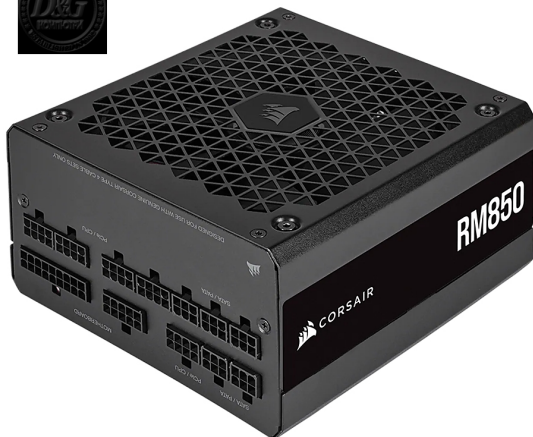

## Corsair PSU 850W RM850 80+ Gold Fully-Modular

Модел : CP-9020235-EU

Corsair PSU 850W RM850 80+ Gold Fully-Modular

Corsair PSU 850W RM850 80+ Gold Fully-Modular

Тип захранване: Захранващ модул

Разположение на захранването: Вътрешен

Форм фактор: ATX

Напрежение на входа: AC 100-240 V

Честота на входа: 47/63 Hz

Входни конектори за захранване - брой: 1

Входни конектори за захранване - тип: IEC-320 C14

Изходно напрежение: DC 3.3/5/±12 V

Максимално изходно захранване: 850 W

Modular Power Supply: Да

Захранващ блок и адаптер - Характеристики: Low noise

80 Plus Certification: 80 Plus Gold

Efficiency: 90%

+3.3V: 20 A

+5V: 20 A

+12V: 70.8 A (850 W)

-12V: 0.3 A (3.6 W)

+5VSB: 3 A (15 W)

24 пинов конектор: 1

4/8-pin +12V Power Connector: 3

4 пинов периферен захранващ конектор: 4

15 пинов S-ATA конектор: 14

6/8-pin PCI Express Connector: 4

Брой инсталирани вентилатори: 1

Вентилатор - диаметър: 140 мм