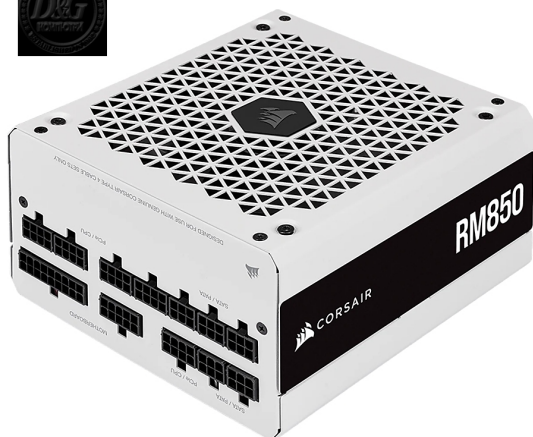

КОМПЮТЪРНИ КОМПОНЕНТИ > Захранвания

Corsair PSU 850W RM850 80+ Gold Fully-Modular white

Модел : CP-9020232-EU

Corsair PSU 850W RM850 80+ Gold Fully-Modular white

Corsair PSU 850W RM850 80+ Gold Fully-Modular white

Тип захранване: Захранващ модул

Разположение на захранването: Вътрешен

Форм фактор: ATX

Напрежение на входа: AC 100-240 V

Честота на входа: 47/63 Hz

Входни конектори за захранване - брой: 1

Входни конектори за захранване - тип: IEC-320 C14

Изходно напрежение: DC 3.3/5/±12 V

Максимално изходно захранване: 850 W

Modular Power Supply: Да

Захранващ блок и адаптер - Характеристики: Low noise

80 Plus Certification: 80 Plus Gold

Efficiency: 90%

+3.3V: 20 A

6/8-pin PCI Express Connector: 4

Брой инсталирани вентилатори: 1

Вентилатор - диаметър: 140 мм

Средно време между повреди: 100000 hr

Външен цвят: Бял

Включени кабели: Power Cord Modular Cables

Включени аксесоари: Документация