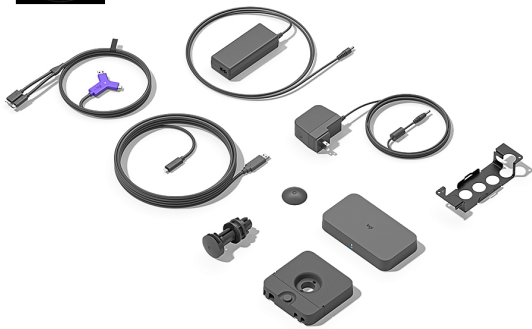

МУЛТИМЕДИЙНИ ПРОДУКТИ > Мултимедийни Плеъри

LOGITECH SWYTCH - WW

Модел : 952-000010

LOGITECH SWYTCH - WW

LOGITECH SWYTCH - WWСъкратено Описание: Swytch - USB - PLUGC - WW - EMEA_AP

Външен цвят: Черен

Гаранционни продукти - подлежащи на връщане: Да
Гаранционни условия (месец): 24 мес.

Критерии за валидност на гаранцията: Серийен номер

Дълбочина на пакета (мм): 266 мм

Широчина на пакет (мм): 243 мм

Височина на пакет (мм): 115 мм

Тегло на пакет - Бруто (кг): 2.6 кг

Тегло на пакет - Нето (кг): 2.5 кг

Брой в пакет: 1

Дълбочина на кашон (мм): 278 мм

Ширина на кашон (мм): 241 мм

Височина на кашон (мм): 265 мм

Тегло на кашон - Бруто (кг): 5.23 кг

Retail Packaging Net Weight Carton: 0.1 кг

Retail Packaging Net Weight Plastic: 0 кг