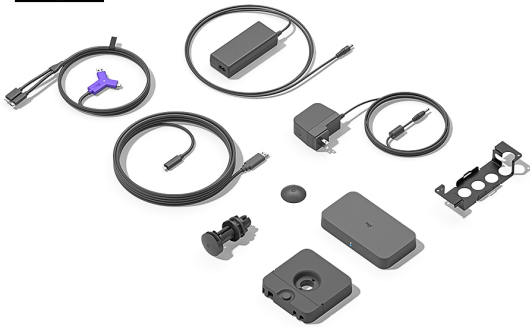

МУЛТИМЕДИЙНИ ПРОДУКТИ > Мултимедийни Плеъри

LOGITECH SWYTCH - WW

Модел : 952-000010

LOGITECH SWYTCH - WW

LOGITECH SWYTCH - WWСъкратено Описание: Swytch - USB - PLUGC - WW - EMEA_AP

Външен цвят: Черен

Гаранционни продукти - подлежащи на връщане: Да

Гаранционни условия (месец): 24 мес.

Критерии за валидност на гаранцията: Серийен номер

Дълбочина на пакета (мм): 266 мм

Широчина на пакет (мм): 243 мм

Височина на пакет (мм): 115 мм

Тегло на пакет - Бруто (кг): 2.6 кг