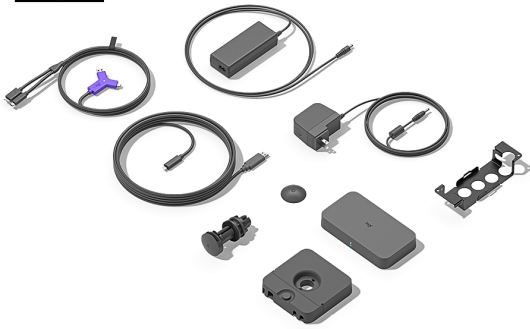

МУЛТИМЕДИЙНИ ПРОДУКТИ > Мултимедийни Плеъри

LOGITECH SWYTCH - WW

Модел : 952-000010

LOGITECH SWYTCH - WW

LOGITECH SWYTCH - WWСъкратено Описание: Swytch - USB - PLUGC - WW - EMEA_AP

Външен цвят: Черен

Гаранционни продукти - подлежащи на връщане: Да

Гаранционни условия (месец): 24 мес.

Критерии за валидност на гаранцията: Серийен номер

Дълбочина на пакета (мм): 266 мм

Широчина на пакет (мм): 243 мм

Височина на пакет (мм): 115 мм

Тегло на пакет - Бруто (кг): 2.6 кг