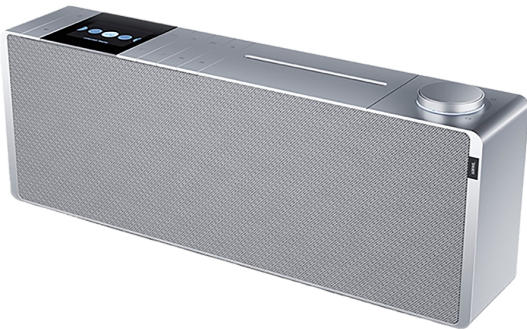

МУЛТИМЕДИЙНИ ПРОДУКТИ > Високоговорители

LOEWE Klang S3, Smart Radio 120W, Light Grey

Модел : 60608S10

LOEWE Klang S3, Smart Radio 120W, Light Grey

LOEWE Klang S3, Smart Radio 120W, Light Grey

Тип система: Преносим високоговорител

Исходна мощност: 120 W

Вградени устройства: LCD display

FM Tuner

CD Player

Bluetooth: Bluetooth 4.2

Поддържани Bluetooth профили: A2DP, AVRCP

Wi-Fi: IEEE 802.11abgn Wi-Fi 4

Дълбочина: 460 мм

Височина: 90 мм

Ширина: 160 мм

Номинално тегло: 4.8 кг

Външен цвят: Light Gray

Разположение на устройството: Външен

Материал на изработка: Алуминий

Включени аксесоари: Ръководство за употреба

Напрежение на входа: AC 100-240 V