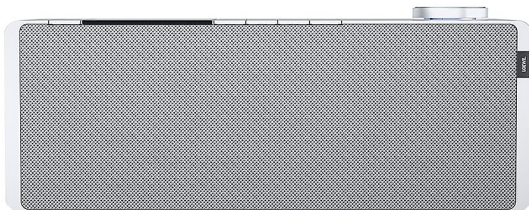

МУЛТИМЕДИЙНИ ПРОДУКТИ > Високоговорители

LOEWE Klang S1 Smart Radio 80W, Light Grey

Модел : 60607S10

LOEWE Klang S1 Smart Radio 80W, Light Grey

LOEWE Klang S1 Smart Radio 80W, Light Grey Тип система:

Преносим високоговорител

Изходна мощност: 80 W

Вградени устройства: LCD display

FM Tuner

Bluetooth: Bluetooth 4.2

Поддържани Bluetooth профили: A2DP, AVRCP

Wi-Fi: IEEE 802.11abgn Wi-Fi 4

Дълбочина: 335 мм

Височина: 90 мм

Ширина: 120 мм

Номинално тегло: 3.1 кг

Външен цвят: Light Gray

Разположение на устройството: Външен

Материал на изработка: Алуминий

Включени аксесоари: Ръководство за употреба

Напрежение на входа: AC 100-240 V