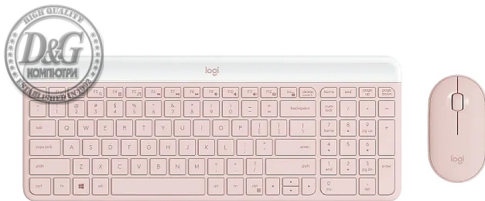

КОМПЮТЪРНА ПЕРИФЕРИЯ > Клавиатури

## Logitech MK470 Slim Combo - ROSE - US INT'L - INTNL-973

Модел : 920-011322

Logitech MK470 Slim Combo - ROSE - US INT'L - INTNL-973

Предназначен за: Настолни компютри

Комплектация: Keyboard & Mouse

Тип на свързване: Wireless

Интерфейс: Nano Receiver

Бутони: 3 buttons

Подсветка: -

Размери (Ш, Д, В), mm: Mouse: 59 x 27 x 107 mm;

Keyboard: 374 x 144 x 21 mm

Цвят: Pink

Тегло, g: Mouse: 100 g; Keyboard: 558 g

Цена : 59.99&nbsp;EUR с ДДС