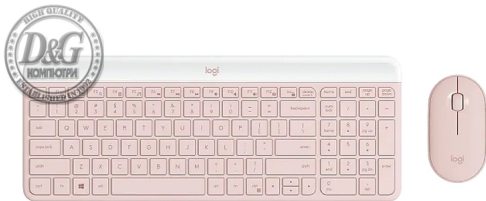

КОМПЮТЪРНА ПЕРИФЕРИЯ > Клавиатури

Logitech MK470 Slim Combo - ROSE - US INT'L - INTNL-973

Модел : 920-011322

Logitech MK470 Slim Combo - ROSE - US INT'L - INTNL-973

Предназначен за: Настолни компютри

Комплектация: Keyboard & Mouse

Тип на свързване: Wireless

Интерфейс: Nano Receiver

Бутони: 3 buttons

Подсветка: -

Размери (Ш, Д, В), mm: Mouse: 59 x 27 x 107 mm;

Keyboard: 374 x 144 x 21 mm

Цвят: Pink

Тегло, g: Mouse: 100 g; Keyboard: 558 g