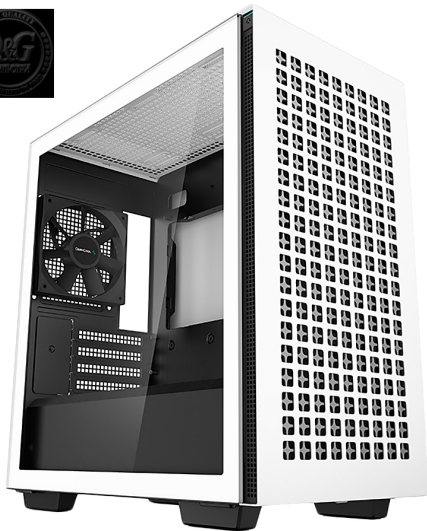

## DeepCool CH370 WH, Mid Tower, Mini-ITX/Micro-ATX, 2xUSB3.0, 1xAudio, 1x120mm Pre-Installed Black Fan, Tempered Glass, Mesh Panel, White

Модел : CH370\_WH

DeepCool CH370 WH, Mid Tower, Mini-ITX/Micro-ATX, 2xUSB3.0, 1xAudio, 1x120mm Pre-Installed Black Fan, Tempered Glass, Mesh Panel, White

DeepCool CH370 WH, Mid Tower, Mini-ITX/Micro-ATX, 2xUSB3.0, 1xAudio, 1x120mm Pre-Installed Black Fan, Tempered Glass, Mesh Panel, White

Кутия/Шкаф форм фактор: Midi Tower

Дънна платка - форм фактор: Micro ATX

USB 3.0: 2 (USB 3.0 (Type A))

Аудио интерфейс: 1 (3.5 мм мини жак)

Тип захранване: Захранващ модул (Опция)

Разположение на захранването: Вътрешен

Макс. брой поддържани захранвания: 1

CPU Cooler Maximum Height: 165 мм

Expansion Card Max Length: 320 мм

Шаси характеристики: Supports Liquid Cooling System With Window Removable Dust Filters

Материал на корпуса: Plastic Метал Закалено стъкло

Външен цвят: Бял

Гаранционни продукти - подлежащи на връщане: Да