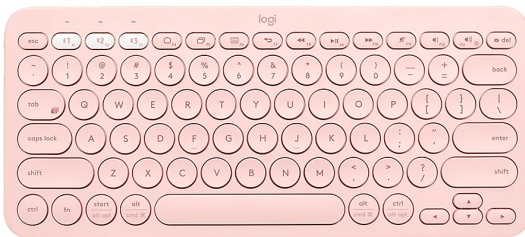

КОМПЮТЪРНА ПЕРИФЕРИЯ > Клавиатури

LOGITECH K380S Multi-Device Bluetooth Keyboard - TONAL ROSE - US INT'L

Модел : 920-011853

LOGITECH K380S Multi-Device Bluetooth Keyboard - TONAL ROSE - US INT'L

LOGITECH K380S Multi-Device Bluetooth Keyboard - TONAL ROSE - US INT'L

Разположение на устройството: Външен

Технология на свързване: Безжичен

Безжична технология: Bluetooth 3.0

Форм фактор: Compact

Функция на бутона/клавиша: Back Homepage

Меню/Помощ

Характеристики на клавиатурата: Ultra thin Easy-Switch