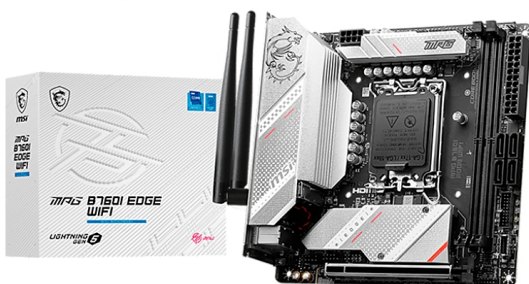

КОМПЮТЪРНИ КОМПОНЕНТИ > Дънни Платки

MSI MPG B760I EDGE WIFI , Mini-ITX, LGA 1700, Dual Channel 2xDDR5 7200+(OC)MHz, 1x PCIe x16 slots, 2x M.2 slots, 1x HDMI, 1x DP, 2x USB 3.2 Gen 1, 1x USB 3.2 Gen 2, 2x USB 2.0, Type-C, 7.1 HD Audio, 2.5Gbps LAN, WI-FI 6E, BT, 3Y

Модел : MPG_B760I_EDGE_WIFI

MSI MPG B760I EDGE WIFI , Mini-ITX, LGA 1700, Dual Channel 2xDDR5 7200+(OC)MHz, 1x PCIe x16 slots, 2x M.2 slots, 1x HDMI, 1x DP, 2x USB 3.2 Gen 1, 1x USB 3.2 Gen 2, 2x USB 2.0, Type-C, 7.1 HD Audio, 2.5Gbps LAN, WI-FI 6E, BT, 3Y

MSI MPG B760I EDGE WIFI , Mini-ITX, LGA 1700, Dual Channel 2xDDR5 7200+(OC)MHz, 1x PCIe x16 slots, 2x M.2 slots, 1x HDMI, 1x DP, 2x USB 3.2 Gen 1, 1x USB 3.2 Gen 2, 2x USB 2.0, Type-C, 7.1 HD Audio, 2.5Gbps LAN, WI-FI 6E, BT, 3Y