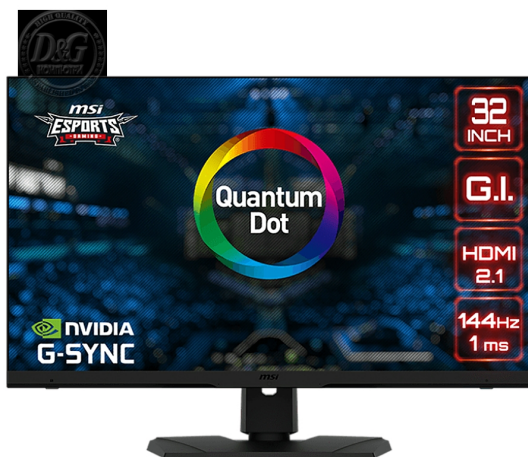

## MSI Optix MPG321UR QD Gaming Monitor, 32" 144Hz, UHD (3840x2160) 16:9, IPS Anti-glare, 1ms, 400nits (600HDR), 1000:1, 178°/178° G-sync compatible, Adjustable Stand, DisplayHDR 600, 1x DP, 2x HDMI, 1x USB Type-C, 3Y Warranty

Модел : OPTIX\_MPG321UR\_QD

MSI Optix MPG321UR QD Gaming Monitor, 32" 144Hz, UHD (3840x2160) 16:9, IPS Anti-glare, 1ms, 400nits (600HDR), 1000:1, 178°/178° G-sync compatible, Adjustable Stand, DisplayHDR 600, 1x DP, 2x HDMI, 1x USB Type-C, 3Y Warranty

MSI Optix MPG321UR QD Gaming Monitor, 32" 144Hz, UHD (3840x2160) 16:9, IPS Anti-glare, 1ms, 400nits (600HDR), 1000:1, 178&deg;/178&deg; G-sync compatible, Adjustable Stand, DisplayHDR 600, 1x DP, 2x HDMI, 1x USB Type-C, 3Y Warranty

Тип на екрана: LCD

Технология на дисплея: Активна TFT матрица

Дължина на диагонала на екрана: 32"

Големина на използваната част от екрана: 32"

Вид матрица: IPS

Тип на резбата: Dot Pitch

Големина на точката: 0.1845 мм