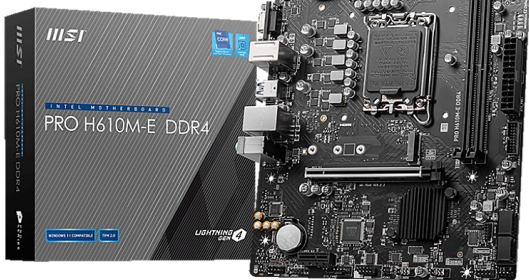

КОМПЮТЪРНИ КОМПОНЕНТИ > Дънни Платки

MSI PRO H610M-E, mATX, LGA 1700, Dual Channel DDR5 5600+MHz, 1x PCIe x16 slot, 1x M.2 slot, 1x HDMI, 1x VGA, 2x USB 3.2 Gen 1, 4x USB 2.0, 7.1 HD Audio, Realtek ALC897 Codec, 3Y

Модел : PRO_H610M-E

MSI PRO H610M-E, mATX, LGA 1700, Dual Channel DDR5 5600+MHz, 1x PCIe x16 slot, 1x M.2 slot, 1x HDMI, 1x VGA, 2x USB 3.2 Gen 1, 4x USB 2.0, 7.1 HD Audio, Realtek ALC897 Codec, 3Y

MSI PRO H610M-E, mATX, LGA 1700, Dual Channel DDR5 5600+MHz, 1x PCIe x16 slot, 1x M.2 slot, 1x HDMI, 1x VGA, 2x USB 3.2 Gen 1, 4x USB 2.0, 7.1 HD Audio, Realtek ALC897 Codec, 3Y

Чипсет на дънната платка: Intel H610

Процесор: Intel 12th Gen Processors Intel 13th Gen Processors

Цокъл на процесора: Socket 1700

Макс. брой инсталирани процесори: 1

Тип паметта: DDR4 SDRAM

Форм фактор на паметта: DIMM 288-pin

Характеристики на паметта: Two DDR Channels

Небуферизирана Single Rank

Вграден: Storage Controller:SATA III-600 (4)Storage

Controller:PCI Express 3.0 x4 (1 x M.2 (Key M))

Аудио интегрирано: Да

Разположение на устройството: Вграден