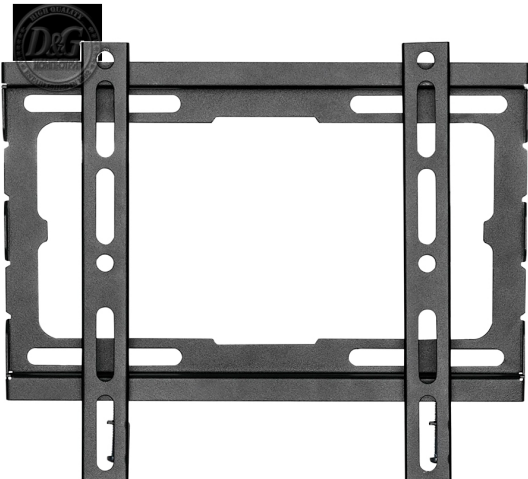

КОМПЮТРИ И СЪРВЪРИ > Опции

**Slim design: provides a small distance to the wall Convenient design for quick and easy installation Fixing screws: hold the TV securely Compact packaging. 23-43", 45kg max.**

Модел : BASIC-22F

Slim design: provides a small distance to the wall Convenient design for quick and easy installation Fixing screws: hold the TV securely Compact packaging. 23-43", 45kg max.

Slim design: provides a small distance to the wall Convenient design for quick and easy installation Fixing screws: hold the TV securely Compact packaging. 23-43", 45kg

max. Монтажен хардуер - тип: Wall Mounting Kit

Свързани продукти(1): LCD/LED TV 23-43"

Монтажни възможности на плосък панел: up to 200x200mm

Maximum Screen Weight: 45 кг

Разположение на устройството: Външен

Външен цвят: Черен

Гаранционни продукти - подлежащи на връщане: Да

Гаранционни условия (месец): 24 мес.

Критерии за валидност на гаранцията: Сериен номер

Дълбочина на пакета (мм): 270 мм

Широчина на пакет (мм): 175 мм