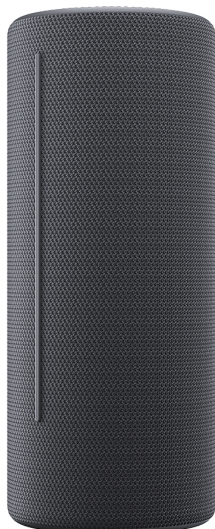

МУЛТИМЕДИЙНИ ПРОДУКТИ > Високоговорители

WE. HEAR 2 By Loewe Portable Speaker 60W, Storm Grey

Модел : 60702D10

WE. HEAR 2 By Loewe Portable Speaker 60W, Storm Grey

WE. HEAR 2 By Loewe Portable Speaker 60W, Storm

Grey Тип система: Преносим високоговорител

Компоненти: 1 Speaker

Изходна мощност: 60 W

Аудио контроли: Потенциометър за звук

Play/Pause

Power

Вградени устройства: Микрофон

Bluetooth: Bluetooth 5.0

Поддържани Bluetooth профили: A2DP, AVRCP

Аудио интерфейс: 1 (3.5 мм мини жак)

Дълбочина: 118 мм

Височина: 112 мм

Ширина: 290 мм

Номинално тегло: 2 кг

Включени кабели: Аудио кабел

USB кабел тип C

Външен цвят: Storm Gray

Разположение на устройството: Външен (Автоматичен)

Включени аксесоари: Ръководство за употреба

Handle

Разположение на захранването: Външно

Напрежение на входа: AC 100-240 V

Честота на входа: 50/60 Hz