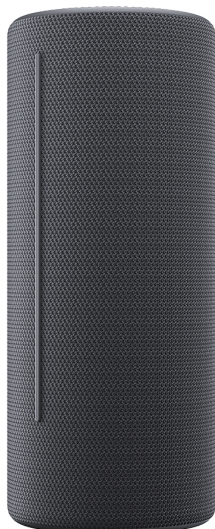

МУЛТИМЕДИЙНИ ПРОДУКТИ > Високоговорители

WE. HEAR 2 By Loewe Portable Speaker 60W, Storm Grey

Модел : 60702D10

WE. HEAR 2 By Loewe Portable Speaker 60W, Storm Grey

WE. HEAR 2 By Loewe Portable Speaker 60W, Storm

GreyТип система: Преносим високоговорител

Компоненти: 1 Speaker

Изходна мощност: 60 W

Аудио контроли: Потенциометър за звук

Play/Pause

Power

Вградени устройства: Микрофон

Bluetooth: Bluetooth 5.0

Поддържани Bluetooth профили: A2DP, AVRCP

Аудио интерфейс: 1 (3.5 мм мини жак)

Дълбочина: 118 мм

Височина: 112 мм

Ширина: 290 мм

Номинално тегло: 2 кг

Включени кабели: Аудио кабел

USB кабел тип C

Външен цвят: Storm Gray

Разположение на устройството: Външен (Автоматичен)

Включени аксесоари: Ръководство за употреба

Handle

Разположение на захранването: Външно

Напрежение на входа: AC 100-240 V

Честота на входа: 50/60 Hz