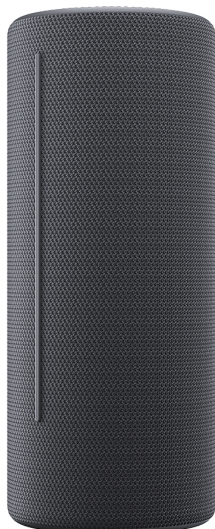

## WE. HEAR 2 By Loewe Portable Speaker 60W, Storm Grey

Модел : 60702D10

WE. HEAR 2 By Loewe Portable Speaker 60W, Storm Grey

WE. HEAR 2 By Loewe Portable Speaker 60W, Storm

Grey Тип система: Преносим високоговорител

Компоненти: 1 Speaker

Изходна мощност: 60 W

Аудио контроли: Потенциометър за звук

Play/Pause

Power

Вградени устройства: Микрофон

Bluetooth: Bluetooth 5.0

Поддържани Bluetooth профили: A2DP, AVRCP

Аудио интерфейс: 1 (3.5 мм мини жак)

Дълбочина: 118 мм

Височина: 112 мм

Ширина: 290 мм

Номинално тегло: 2 кг

Включени кабели: Аудио кабел

USB кабел тип C

Външен цвят: Storm Gray