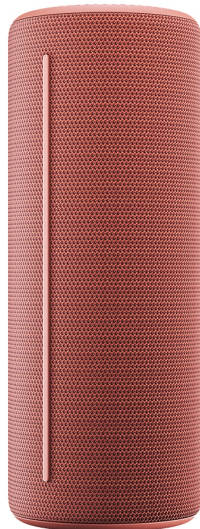

## WE. HEAR 2 By Loewe Portable Speaker 60W, Coral Red

Модел : 60702R10

WE. HEAR 2 By Loewe Portable Speaker 60W, Coral Red

WE. HEAR 2 By Loewe Portable Speaker 60W, Coral Red

Тип система: Преносим високоговорител

Компоненти: 1 Speaker

Изходна мощност: 60 W

Аудио контроли: Потенциометър за звук

Play/Pause

Power

Вградени устройства: Микрофон

Bluetooth: Bluetooth 5.0

Поддържани Bluetooth профили: A2DP, AVRCP

Аудио интерфейс: 1 (3.5 мм мини жак)

Дълбочина: 118 мм

Височина: 112 мм

Ширина: 290 мм

Номинално тегло: 2 кг

Включени кабели: Аудио кабел

USB кабел тип C

Външен цвят: Coral Red