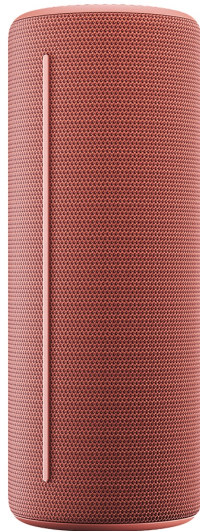

МУЛТИМЕДИЙНИ ПРОДУКТИ > Високоговорители

WE. HEAR 2 By Loewe Portable Speaker 60W, Coral Red

Модел : 60702R10

WE. HEAR 2 By Loewe Portable Speaker 60W, Coral Red

WE. HEAR 2 By Loewe Portable Speaker 60W, Coral RedТип

система: Преносим високоговорител

Компоненти: 1 Speaker

Изходна мощност: 60 W

Аудио контроли: Потенциометър за звук

Play/Pause

Power

Вградени устройства: Микрофон

Bluetooth: Bluetooth 5.0

Поддържани Bluetooth профили: A2DP, AVRCP

Аудио интерфейс: 1 (3.5 мм мини жак)

Дълбочина: 118 мм

Височина: 112 мм

Ширина: 290 мм

Номинално тегло: 2 кг

Включени кабели: Аудио кабел

USB кабел тип C

Външен цвят: Coral Red

Разположение на устройството: Външен (Автоматичен)

Включени аксесоари: Ръководство за употреба

Handle

Разположение на захранването: Външно

Напрежение на входа: AC 100-240 V

Честота на входа: 50/60 Hz