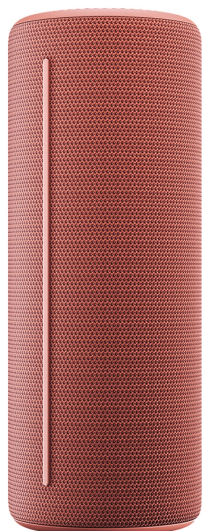

## WE. HEAR 2 By Loewe Portable Speaker 60W, Coral Red

Модел : 60702R10

WE. HEAR 2 By Loewe Portable Speaker 60W, Coral Red

WE. HEAR 2 By Loewe Portable Speaker 60W, Coral Red

Тип система: Преносим високоговорител

Компоненти: 1 Speaker

Изходна мощност: 60 W

Аудио контроли: Потенциометър за звук

Play/Pause

Power

Вградени устройства: Микрофон

Bluetooth: Bluetooth 5.0

Поддържани Bluetooth профили: A2DP, AVRCP

Аудио интерфейс: 1 (3.5 мм мини жак)

Дълбочина: 118 мм

Височина: 112 мм

Ширина: 290 мм

Номинално тегло: 2 кг

Включени кабели: Аудио кабел

USB кабел тип C

Външен цвят: Coral Red