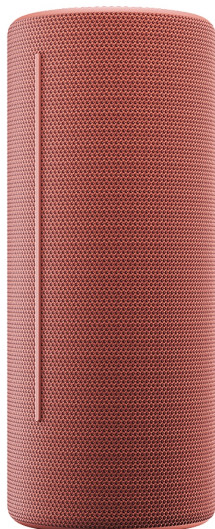

МУЛТИМЕДИЙНИ ПРОДУКТИ > Високоговорители

WE. HEAR 1 By Loewe Portable Speaker 40W, Coral Red

Модел : 60701R10

WE. HEAR 1 By Loewe Portable Speaker 40W, Coral Red

WE. HEAR 1 By Loewe Portable Speaker 40W, Coral RedТип

система: Преносим високоговорител

Компоненти: 1 Speaker

Изходна мощност: 40 W

Аудио контроли: Потенциометър за звук

Play/Pause

Power

Вградени устройства: Микрофон

Bluetooth: Bluetooth 5.0

Поддържани Bluetooth профили: A2DP, AVRCP

Аудио интерфейс: 1 (3.5 мм мини жак)

Дълбочина: 90 мм

Височина: 83 мм

Ширина: 220 мм

Номинално тегло: 0.74 кг

Включени кабели: USB кабел тип C

Външен цвят: Coral Red