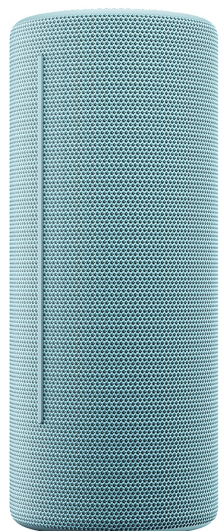

МУЛТИМЕДИЙНИ ПРОДУКТИ > Високоговорители

WE. HEAR 1 By Loewe Portable Speaker 40W, Aqua Blue

Модел : 60701V10

WE. HEAR 1 By Loewe Portable Speaker 40W, Aqua Blue

WE. HEAR 1 By Loewe Portable Speaker 40W, Aqua BlueТип

система: Преносим високоговорител

Компоненти: 1 Speaker

Изходна мощност: 40 W

Аудио контроли: Потенциометър за звук

Play/Pause

Power

Вградени устройства: Микрофон

Bluetooth: Bluetooth 5.0

Поддържани Bluetooth профили: A2DP, AVRCP

Аудио интерфейс: 1 (3.5 мм мини жак)

Дълбочина: 90 мм

Височина: 83 мм

Ширина: 220 мм

Номинално тегло: 0.74 кг

Включени кабели: USB кабел тип C

Външен цвят: Aqua Blue