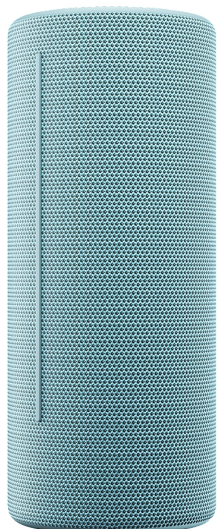

МУЛТИМЕДИЙНИ ПРОДУКТИ > Високоговорители

WE. HEAR 1 By Loewe Portable Speaker 40W, Aqua Blue

Модел : 60701V10

WE. HEAR 1 By Loewe Portable Speaker 40W, Aqua Blue

WE. HEAR 1 By Loewe Portable Speaker 40W, Aqua BlueТип

система: Преносим високоговорител

Компоненти: 1 Speaker

Изходна мощност: 40 W

Аудио контроли: Потенциометър за звук

Play/Pause

Power

Вградени устройства: Микрофон

Bluetooth: Bluetooth 5.0

Поддържани Bluetooth профили: A2DP, AVRCP

Аудио интерфейс: 1 (3.5 мм мини жак)

Дълбочина: 90 мм

Височина: 83 мм

Ширина: 220 мм

Номинално тегло: 0.74 кг

Включени кабели: USB кабел тип C

Външен цвят: Aqua Blue