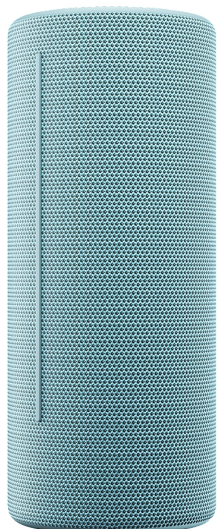

МУЛТИМЕДИЙНИ ПРОДУКТИ > Високоговорители

WE. HEAR 1 By Loewe Portable Speaker 40W, Aqua Blue

Модел : 60701V10

WE. HEAR 1 By Loewe Portable Speaker 40W, Aqua Blue

WE. HEAR 1 By Loewe Portable Speaker 40W, Aqua BlueТип

система: Преносим високоговорител

Компоненти: 1 Speaker

Изходна мощност: 40 W

Аудио контроли: Потенциометър за звук

Play/Pause

Power

Вградени устройства: Микрофон

Bluetooth: Bluetooth 5.0

Поддържани Bluetooth профили: A2DP, AVRCP

Аудио интерфейс: 1 (3.5 мм мини жак)

Дълбочина: 90 мм

Височина: 83 мм

Ширина: 220 мм

Номинално тегло: 0.74 кг

Включени кабели: USB кабел тип C

Външен цвят: Aqua Blue

Разположение на устройството: Външен (Автоматичен)

Включени аксесоари: Ръководство за употреба

Разположение на захранването: Външно

Напрежение на входа: AC 100-240 V

Честота на входа: 50/60 Hz

Брой захранващи конектори: 1

Тип захранващи конектори: USB-C

Технология на батерията: Литиево Йонна

Средно време за работа на батерия: 14 ч.

Време на презареждане на батерията: 3 ч.

Максимална температура на околната среда: 40 °C

Минимална температура на околната среда: 0 °C

Макс. влажност на околния въздух: 70 %

Мин. работна влажност на въздуха: 20 %

Защита от влияние от външна среда: Protection From Water

Степен на защита: IPX6

Гаранционни продукти - подлежащи на връщане: Да

Гаранционни условия (месец): 24 мес.

Критерии за валидност на гаранцията: Сериен номер

Дълбочина на пакета (мм): 162 мм

Широчина на пакет (мм): 267 мм

Височина на пакет (мм): 107 мм

Тегло на пакет - Бруто (кг): 1.22 кг