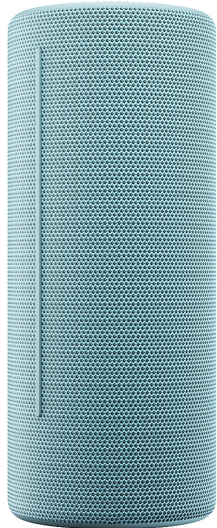

МУЛТИМЕДИЙНИ ПРОДУКТИ > Високоговорители

WE. HEAR 1 By Loewe Portable Speaker 40W, Aqua Blue

Модел : 60701V10

WE. HEAR 1 By Loewe Portable Speaker 40W, Aqua Blue

WE. HEAR 1 By Loewe Portable Speaker 40W, Aqua BlueТип

система: Преносим високоговорител

Компоненти: 1 Speaker

Изходна мощност: 40 W

Аудио контроли: Потенциометър за звук
Play/Pause

Power

Вградени устройства: Микрофон

Bluetooth: Bluetooth 5.0

Поддържани Bluetooth профили: A2DP, AVRCP

Аудио интерфейс: 1 (3.5 мм мини жак)

Дълбочина: 90 мм

Височина: 83 мм

Ширина: 220 мм

Номинално тегло: 0.74 кг

Включени кабели: USB кабел тип C

Външен цвят: Aqua Blue

Разположение на устройството: Външен (Автоматичен)