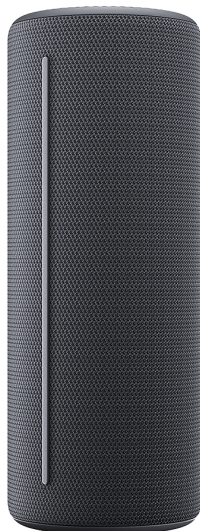

## WE. HEAR 1 By Loewe Portable Speaker 40W, Storm Grey

Модел : 60701D10

WE. HEAR 1 By Loewe Portable Speaker 40W, Storm Grey

WE. HEAR 1 By Loewe Portable Speaker 40W, Storm

Grey Тип система: Преносим високоговорител

Компоненти: 1 Speaker

Изходна мощност: 40 W

Аудио контроли: Потенциометър за звук

Play/Pause

Power

Вградени устройства: Микрофон

Bluetooth: Bluetooth 5.0

Поддържани Bluetooth профили: A2DP, AVRCP

Аудио интерфейс: 1 (3.5 мм мини жак)

Дълбочина: 90 мм

Височина: 83 мм

Ширина: 220 мм

Номинално тегло: 0.74 кг

Включени кабели: USB кабел тип C

Външен цвят: Storm Gray

Разположение на устройството: Външен (Автоматичен)