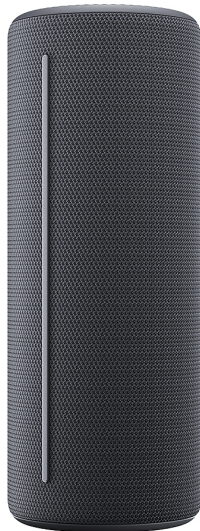

МУЛТИМЕДИЙНИ ПРОДУКТИ > Високоговорители

WE. HEAR 1 By Loewe Portable Speaker 40W, Storm Grey

Модел : 60701D10

WE. HEAR 1 By Loewe Portable Speaker 40W, Storm Grey

WE. HEAR 1 By Loewe Portable Speaker 40W, Storm

GreyТип система: Преносим високоговорител

Компоненти: 1 Speaker

Изходна мощност: 40 W

Аудио контроли: Потенциометър за звук

Play/Pause

Power

Вградени устройства: Микрофон

Bluetooth: Bluetooth 5.0

Поддържани Bluetooth профили: A2DP, AVRCP

Аудио интерфейс: 1 (3.5 мм мини жак)

Дълбочина: 90 мм

Височина: 83 мм

Ширина: 220 мм

Номинално тегло: 0.74 кг

Включени кабели: USB кабел тип C

Външен цвят: Storm Gray