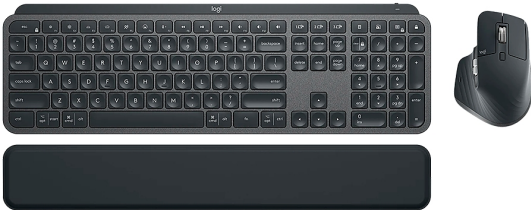

КОМПЮТЪРНА ПЕРИФЕРИЯ > Клавиатури

## LOGITECH MX Keys Bluetooth Combo Gen 2 - GRAPHITE - US INT'L - B2B

Модел : 920-010933

LOGITECH MX Keys Bluetooth Combo Gen 2 - GRAPHITE - US INT'L - B2B

LOGITECH MX Keys Bluetooth Combo Gen 2 - GRAPHITE - US INT'L - B2B

Разположение на устройството: Външен

Технология на свързване: Безжичен

Безжична технология: Bluetooth/Rf

Интерфейс: USB тип C

Форм фактор: Full-Size

Характеристики на клавиатурата: Illuminated Easy-Switch

Bluetooth Button PerfectStroke LED Power Indicator

Външен цвят: Graphite

Включени аксесоари: USB приемник Palm rest Упътване за употреба

Включени кабели: USB кабел тип C

Вградени устройства: Proximity Sensor

Съвместими устройства: Лаптоп PC Таблет Mac

Ширина: 430.2 мм