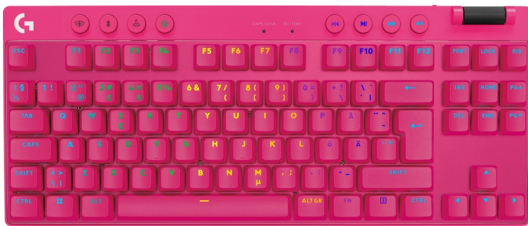

ГЕЙМЪРСКА ПЕРИФЕРИЯ > Геймърски клавиатури

LOGITECH G PRO X TKL LIGHTSPEED Mechanical Gaming Keyboard - MAGENTA - US INT'I - TACTILE

Модел : 920-012159

LOGITECH G PRO X TKL LIGHTSPEED Mechanical Gaming Keyboard - MAGENTA - US INT'I - TACTILE

LOGITECH G PRO X TKL LIGHTSPEED Mechanical Gaming Keyboard - MAGENTA - US INT'I - TACTILE

Разположение на устройството: Външен

Технология на свързване: С кабел

Форм фактор: Compact

Брой клавиши за бърз достъп: 12

Функция на бутона/клавиша: Програмируем

Keys Type: Механични

Характеристики на клавиатурата: Multimedia Function

Detachable Built-in Memory RGB Backlighting Adjustable Tilt

Legs Tenkeyless Tactile Switch

Необходима операционна система: Apple Mac OS

Windows

Изисква периферни устройства: USB портИнтернет

връзка за незадължително изтегляне на софтуер

Локализация: US English

Външен цвят: Магента

Включени аксесоари: Ръководство за употреба Key-puller

Включени кабели: Micro-USB Cable