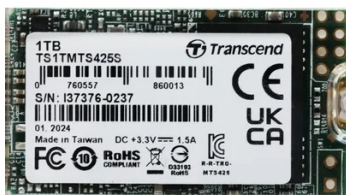

## Transcend 1TB, M.2 2242 SSD, SATA3 B+M Key, TLC

Модел : TS1TMTS425S

Transcend 1TB, M.2 2242 SSD, SATA3 B+M Key, TLC

Предназначен за: Лаптопи

Капацитет, GB: 1 024 GB (1 TB)

Външен/ вътрешен: Internal

Скорост на четене, MB/s: Up to 550 MB/s

Скорост на запис, MB/s: Up to 500 MB/s

Форм-фактор: M.2 2242

Интерфейс: SATA III 6Gb/s

Цвят: N/A

Размери (Ш, Д, В), mm: 42.0 x 22.0 x 3.6 mm

Тегло, g: 5 g

Цена : 297.67&nbsp;EUR с ДДС

Наличност: Този продукт е бил добавен в нашия каталог на Вт 02 юни, 2026