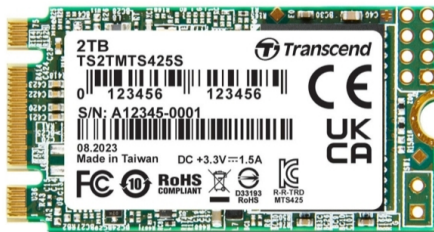

КОМПЮТЪРНИ КОМПОНЕНТИ > SSD

Transcend 2TB, M.2 2242 SSD, SATA3 B+M Key, TLC

Модел : TS2TMTS425S

Transcend 2TB, M.2 2242 SSD, SATA3 B+M Key, TLC

Предназначен за: Лаптопи

Капацитет, GB: 2 048 GB (2 TB)

Външен/ вътрешен: Internal

Скорост на четене, MB/s: Up to 550 MB/s

Скорост на запис, MB/s: Up to 500 MB/s

Форм-фактор: M.2 2242

Интерфейс: SATA III 6Gb/s

Цвят: N/A

Размери (Ш, Д, В), mm: 42.0 x 22.0 x 3.6 mm

Тегло, g: 5 g

Цена : 639.73 EUR с ДДС