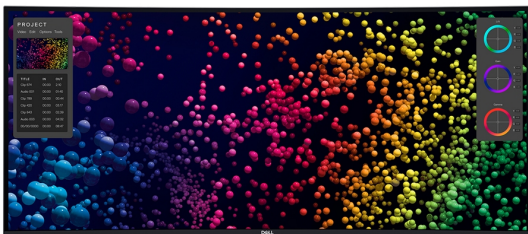

МОНИТОРИ И ТЕЛЕВИЗОРИ > МОНИТОРИ

Monitor DELL UltraSharp U4025QW 40" Curved, 5120x2160, WUHD, 120Hz, IPS AG, 21:9, 1000:1, 450 cd/m², 8ms/5ms, 178/178, DP, HDMI, 2xThunderbolt4 (90W), 3xUSB-C, 5xUSB-A, RJ-45, Audio line out, 2x9W Speakers, Tilt, Swivel, Height Adjust (15cm), 3Y

Модел : U4025QW-14

Monitor DELL UltraSharp U4025QW 40" Curved, 5120x2160, WUHD, 120Hz, IPS AG, 21:9, 1000:1, 450 cd/m², 8ms/5ms, 178/178, DP, HDMI, 2xThunderbolt4 (90W), 3xUSB-C, 5xUSB-A, RJ-45, Audio line out, 2x9W Speakers, Tilt, Swivel, Height Adjust (15cm), 3Y

Тип на екрана: LCD

Технология на дисплея: Активна TFT матрица

Дължина на диагонала на екрана: 40 мм

Големина на използваната част от екрана: 39.7"

Вид матрица: IPS

Тип на резбата: Dot Pitch

Големина на точката: 0.1815 мм

Gamut: sRGB 100%, DCI-P3 99%

Curve Radius: 2500R

Многоканален преглед: Picture-by-Picture (PBP),

Picture-in-Picture (PIP)

Формат на говорителите: Вграден

Тип аудио изход: Стерео

Изходна мощност на канал: 9 W