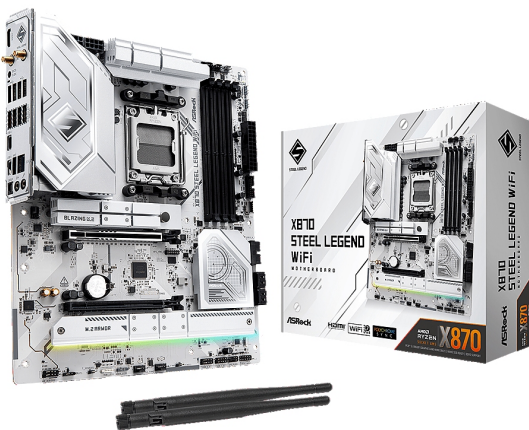

КОМПЮТЪРНИ КОМПОНЕНТИ > Дънни Платки

ASROCK MB Desktop X870 STEEL LEGEND WiFi, AM5, 4x DDR5, 1x PCIe 5.0 x16, 1x PCIe 4.0 x16, 1x Blazing M.2(PCle Gen5x4), 2x Hyper M.2, 4x SATA3 6.0 Gb/s, 2x USB-C 1x SPDIF, 7.1 CH Audio, 1x HDMI, 1x 2.5G LAN, 802.11be, 2x Wi-Fi 7 + BT

Модел : X870 STEEL LEGEND WIFI

ASROCK MB Desktop X870 STEEL LEGEND WiFi, AM5, 4x DDR5, 1x PCIe 5.0 x16, 1x PCIe 4.0 x16, 1x Blazing M.2(PCle Gen5x4), 2x Hyper M.2, 4x SATA3 6.0 Gb/s, 2x USB-C 1x SPDIF, 7.1 CH Audio, 1x HDMI, 1x 2.5G LAN, 802.11be, 2x Wi-Fi 7 + BT

ASROCK MB Desktop X870 STEEL LEGEND WiFi, AM5, 4x DDR5, 1x PCIe 5.0 x16, 1x PCIe 4.0 x16, 1x Blazing M.2(PCle Gen5x4), 2x Hyper M.2, 4x SATA3 6.0 Gb/s, 2x USB-C 1x SPDIF, 7.1 CH Audio, 1x HDMI, 1x 2.5G LAN, 802.11be, 2x Wi-Fi 7 + BT

Чипсет на дънната платка: AMD X870

Процесор: AMD Ryzen 7000 Series AMD Ryzen 8000 Series AMD Ryzen 9000 Series

Цокъл на процесора: Socket AM5

Макс. брой инсталирани процесори: 1

Тип паметта: DDR5 SDRAM

Форм фактор на паметта: DIMM 288-pin