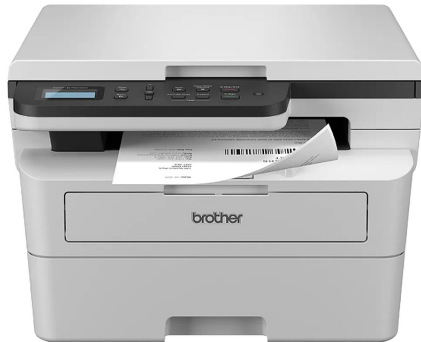

МУЛТИФУНКЦИОНАЛНИ У-ВА > Лазерни Монохромни

Brother DCP-B7600D Laser Multifunctional

Модел : DCPB7600DYJ1

Brother DCP-B7600D Laser Multifunctional

Достъпни функции: Print, Copy, Scan

Принтер скорост черно, стр./мин: Up to 34 ppm (A4); Up to 16 sides per minute 2-sided mono; FPOT: Less than 8.5 seconds

Принтер резолюция: Up to 1200 x 1200 dpi

Скенер, тип: Color and mono, CIS (Contact Image Sensor)

Скенер резолюция: Up to 1200 x 1200 dpi

Методи на сканиране и функции за подобрене: Scan to E-mail, OCR, Image, File

Копир скорост черно, копия/мин: Up to 34 cpm; FCOT: Less than 10 seconds

Копир резолюция: Up to 600 x 600 dpi

Брой копия: Makes up to 99 copies of each page / Stacks or Sorts

Мащабиране: 25 to 400% (in 1% increments)

Факс, тип: -

Факс резолюция: -

Скорост на модема: -

Памет, страници: -

Съкратено набирание: -

Групово набирание/ Дестинации: -

Режим за корекция на грешки при изпращане: -

Интерфейс: Hi-Speed USB 2.0