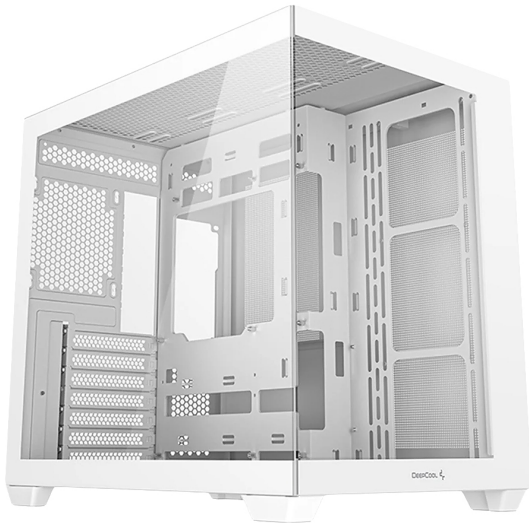

КОМПЮТЪРНИ КОМПОНЕНТИ > Кутии и Аксесоари

DeepCool CG530 WH, Mid Tower, Mini-ITX/Micro-ATX/ATX, Rear Connector support, 2xUSB3.0, 1xUSB 2.0, 1xAudio, Tempered Glass, Mesh Panel, White, R-CG530-WHND A0-G-1

Модел : CG530_WH

DeepCool CG530 WH, Mid Tower, Mini-ITX/Micro-ATX/ATX, Rear Connector support, 2xUSB3.0, 1xUSB 2.0, 1xAudio, Tempered Glass, Mesh Panel, White, R-CG530-WHND A0-G-1

DeepCool CG530 WH, Mid Tower, Mini-ITX/Micro-ATX/ATX, Rear Connector support, 2xUSB3.0, 1xUSB 2.0, 1xAudio, Tempered Glass, Mesh Panel, White, R-CG530-WHND A0-G-1

Кутия/Шкаф форм фактор: Midi Tower

Дънна платка - форм фактор: ATX

Брой поддържани дънни платки: 1

Вградени устройства: Power Button

Supported Mainboard Form Factor: ATX/Micro ATX/Mini-ITX

Брой вътрешни гнезда за 3,5-инчови устройства: 2

Материал на корпуса: Закалено стъкло ABS пластмаса

Външен цвят: Бял

Дълбочина: 440 мм

Височина: 399 мм

Ширина: 285 мм

Номинално тегло: 6.5 кг

Гаранционни продукти - подлежащи на връщане: Да

Гаранционни условия (месец): 24 мес.