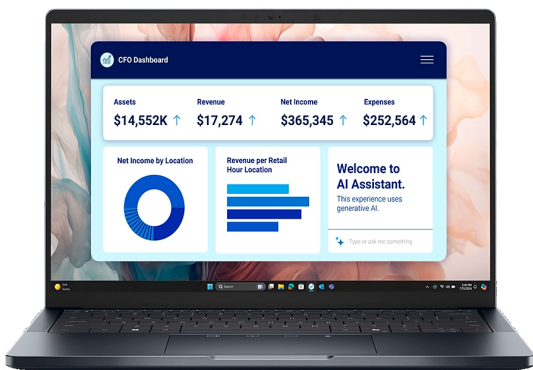

ЛАПТОПИ и ТАБЛЕТИ > ЛАПТОПИ

Dell Pro 14 Plus (PB14250), Intel Core Ultra 5 225U (12C, 12 TOPS NPU, up to 4.8GHz), 14.0"FHD+(1920x1080) Non-Touch AG, 16GB (1x16GB) DDR5, 512GB SSD, Integrated Intel Graphics, WiFi+BT, FHD Cam+Mic, BG Backlit KBD, no FPR, Win11Pro, 3Y Basic Onsite

Модел : PB14250_U516G512G_WIN-14

Dell Pro 14 Plus (PB14250), Intel Core Ultra 5 225U (12C, 12 TOPS NPU, up to 4.8GHz), 14.0"FHD+(1920x1080) Non-Touch AG, 16GB (1x16GB) DDR5, 512GB SSD, Integrated Intel Graphics, WiFi+BT, FHD Cam+Mic, BG Backlit KBD, no FPR, Win11Pro, 3Y Basic Onsite

Dell Pro 14 Plus (PB14250), Intel Core Ultra 5 225U (12C, 12 TOPS NPU, up to 4.8GHz), 14.0"FHD+(1920x1080) Non-Touch AG, 16GB (1x16GB) DDR5, 512GB SSD, Integrated Intel Graphics, WiFi+BT, FHD Cam+Mic, BG Backlit KBD, no FPR, Win11Pro, 3Y Basic Onsite

Общ брой слотове за памет: 2

SSD: 512 GB, M.2 Form Factor

Дължина на диагонала на екрана: 14"

Тип на екрана: LCD

Вид матрица: IPS

Цвят на екрана: Цветен

Максимална резолюция: 1920x1200

Максимална скорост на видео-опресняване: 60 Hz