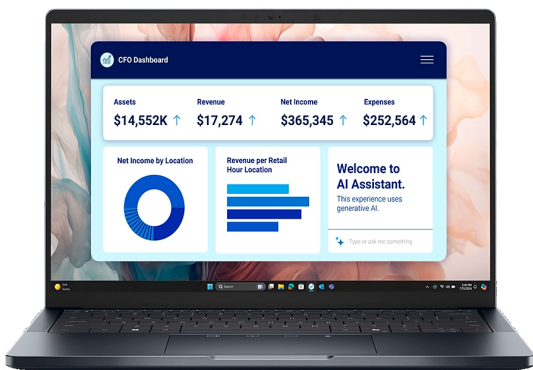

ЛАПТОПИ и ТАБЛЕТИ > ЛАПТОПИ

Dell Pro 14 Plus (PB14250), Intel Core Ultra 5 120U (10C, up to 5.0GHz), 14.0"FHD+(1920x1080) Non-Touch AG, 16GB (1x16GB) DDR5, 512GB SSD, Integrated Intel Graphics, WiFi+BT, FHD Cam+Mic, BG Backlit KBD, no FPR, Ubuntu, 3Y Basic Onside

Модел : PB14250_U5120U16G512G_UBU-14

Dell Pro 14 Plus (PB14250), Intel Core Ultra 5 120U (10C, up to 5.0GHz), 14.0"FHD+(1920x1080) Non-Touch AG, 16GB (1x16GB) DDR5, 512GB SSD, Integrated Intel Graphics, WiFi+BT, FHD Cam+Mic, BG Backlit KBD, no FPR, Ubuntu, 3Y Basic Onside

Dell Pro 14 Plus (PB14250), Intel Core Ultra 5 120U (10C, up to 5.0GHz), 14.0"FHD+(1920x1080) Non-Touch AG, 16GB (1x16GB) DDR5, 512GB SSD, Integrated Intel Graphics, WiFi+BT, FHD Cam+Mic, BG Backlit KBD, no FPR, Ubuntu, 3Y Basic Onside

Общ брой слотове за памет: 2

SSD: 512 GB, M.2 Form Factor

Дължина на диагонала на екрана: 14"

Тип на екрана: LCD

Вид матрица: IPS

Цвят на екрана: Цветен

Максимална резолюция: 1920x1200

Максимална скорост на видео-опресняване: 60 Hz