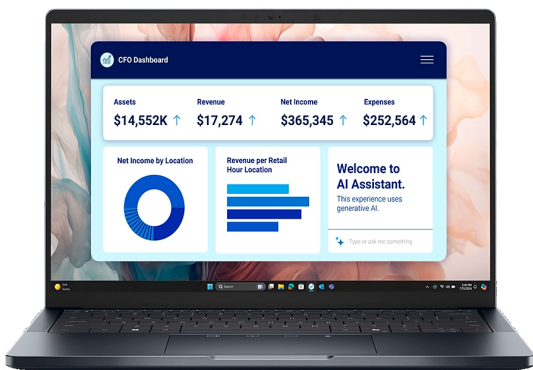

## **Dell Pro 14 Plus (PB14250), Intel Core Ultra 7 255U (12C, 12 TOPS NPU, up to 5.2GHz), 14.0"FHD+(1920x1080) Non-Touch AG, 16GB (1x16GB) DDR5, 512GB SSD, Integrated Intel Graphics, WiFi+BT, FHD Cam+Mic, BG Backlit KBD, no FPR, Win11Pro, 3Y Basic Onside**

Модел : PB14250\_U7255U16G512G\_WIN-14

Dell Pro 14 Plus (PB14250), Intel Core Ultra 7 255U (12C, 12 TOPS NPU, up to 5.2GHz), 14.0"FHD+(1920x1080) Non-Touch AG, 16GB (1x16GB) DDR5, 512GB SSD, Integrated Intel Graphics, WiFi+BT, FHD Cam+Mic, BG Backlit KBD, no FPR, Win11Pro, 3Y Basic Onside

Dell Pro 14 Plus (PB14250), Intel Core Ultra 7 255U (12C, 12 TOPS NPU, up to 5.2GHz), 14.0"FHD+(1920x1080) Non-Touch AG, 16GB (1x16GB) DDR5, 512GB SSD, Integrated Intel Graphics, WiFi+BT, FHD Cam+Mic, BG Backlit KBD, no FPR, Win11Pro, 3Y Basic Onside

Общ брой слотове за памет: 2

SSD: 512 GB, M.2 Form Factor

Дължина на диагонала на екрана: 14"

Тип на екрана: LCD

Вид матрица: IPS

Цвят на екрана: Цветен

Максимална резолюция: 1920x1200

Максимална скорост на видео-опресняване: 60 Hz