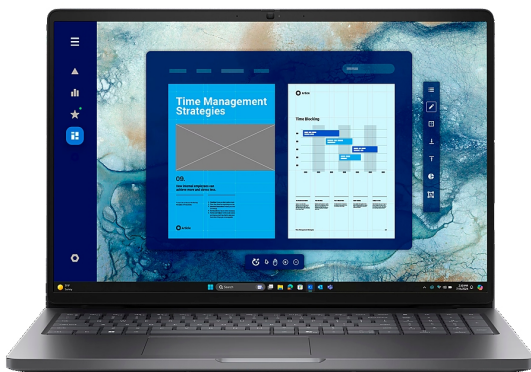

ЛАПТОПИ и ТАБЛЕТИ > ЛАПТОПИ

**Dell Pro 16 (PB16250), Intel Core Ultra U5 235U vPro(12C, 12 TOPS NPU, up to 4.9GHz), 16.0"FHD+(1920x1200) Non-Touch AG, 16GB (1x16GB) DDR5, 512GB M.2 SSD, Integrated Graphics, WiFi+BT, IR Cam+Mic, BG Backlit KBD, FPR, Win11Pro, 3Y ProSupport**

Модел : BTO103\_PB16250\_EMEAIRF\_WIN-14

Dell Pro 16 (PB16250), Intel Core Ultra U5 235U vPro(12C, 12 TOPS NPU, up to 4.9GHz), 16.0"FHD+(1920x1200) Non-Touch AG, 16GB (1x16GB) DDR5, 512GB M.2 SSD, Integrated Graphics, WiFi+BT, IR Cam+Mic, BG Backlit KBD, FPR, Win11Pro, 3Y ProSupport

Dell Pro 16 (PB16250), Intel Core Ultra U5 235U vPro(12C, 12 TOPS NPU, up to 4.9GHz), 16.0"FHD+(1920x1200) Non-Touch AG, 16GB (1x16GB) DDR5, 512GB M.2 SSD, Integrated Graphics, WiFi+BT, IR Cam+Mic, BG Backlit KBD, FPR, Win11Pro, 3Y ProSupport