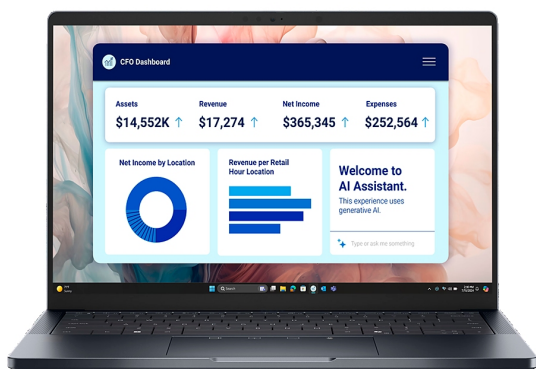

ЛАПТОПИ и ТАБЛЕТИ > ЛАПТОПИ

Dell Pro 16 Pro Plus (PB16250), Intel Core Ultra 7 255U (12C, 12 TOPS NPU, up to 5.2GHz), 16.0"FHD+(1920x1200) Non-Touch AG, 16GB (1x16GB) DDR5, 512GB SSD, Integrated Graphics, WiFi+BT, IR Cam+Mic, BG Backlit KBD, FPR, Win11Pro, 3Y ProSupport

Модел : BTO105_PB16250_EMEAIRF_WIN-14

Dell Pro 16 Pro Plus (PB16250), Intel Core Ultra 7 255U (12C, 12 TOPS NPU, up to 5.2GHz), 16.0"FHD+(1920x1200) Non-Touch AG, 16GB (1x16GB) DDR5, 512GB SSD, Integrated Graphics, WiFi+BT, IR Cam+Mic, BG Backlit KBD, FPR, Win11Pro, 3Y ProSupport

Dell Pro 16 Pro Plus (PB16250), Intel Core Ultra 7 255U (12C, 12 TOPS NPU, up to 5.2GHz), 16.0"FHD+(1920x1200) Non-Touch AG, 16GB (1x16GB) DDR5, 512GB SSD, Integrated Graphics, WiFi+BT, IR Cam+Mic, BG Backlit KBD, FPR, Win11Pro, 3Y ProSupport

Максимална скорост на видео-опресняване: 60 Hz

Изображение - съотношение на размерите: 16:10

Характеристики на дисплея: Anti-Glare Full HD+ 45% цветова гама 300 nits Brightness

Аудио чипсет: Cirrus Logic CS42L43