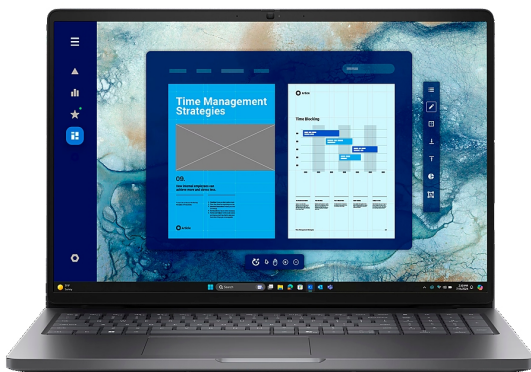

ЛАПТОПИ и ТАБЛЕТИ > ЛАПТОПИ

Dell Pro 16 (PC16255), AMD Ryzen 5 220 (6C, 12T, 22MB cache, up to 4.9GHz), 16.0"FHD+(1920x1200) Non-Touch AG, 16GB (1x16GB) DDR5, 512GB M.2 SSD, AMD Radeon 740M Graphics, WiFi+BT, IR Cam+Mic, BG Backlit KBD, FPR, Win11Pro, 3Y ProSupport

Модел : BTO507_PC16255_EMEA_WIN-14

Dell Pro 16 (PC16255), AMD Ryzen 5 220 (6C, 12T, 22MB cache, up to 4.9GHz), 16.0"FHD+(1920x1200) Non-Touch AG, 16GB (1x16GB) DDR5, 512GB M.2 SSD, AMD Radeon 740M Graphics, WiFi+BT, IR Cam+Mic, BG Backlit KBD, FPR, Win11Pro, 3Y ProSupport

Dell Pro 16 (PC16255), AMD Ryzen 5 220 (6C, 12T, 22MB cache, up to 4.9GHz), 16.0"FHD+(1920x1200) Non-Touch AG, 16GB (1x16GB) DDR5, 512GB M.2 SSD, AMD Radeon 740M Graphics, WiFi+BT, IR Cam+Mic, BG Backlit KBD, FPR, Win11Pro, 3Y ProSupport

Серия: [Pro 16]

Модел: Pro 16

Процесор: AMD Ryzen 5 220

Брой ядра на CPU: 6

Threads Quantity: 12

Процесор - Име на ядро: Krackan Point

Вътрешна тактова честота: 3.4 GHz

Turbo Clock Rate: up to 4.8 GHz

L2 кеш памет: 6 MB

L3 Cache Memory: 16 MB

Цокъл на процесора: Socket FP8

Чипсет на дънната платка: System on Chip (SoC)

Технология на паметта: DDR5 SDRAM

Форм фактор на паметта: SODIMM 262-pin

Installed RAM: 16 GB (1 slot)

Maximum Installable RAM: 64 GB

Общ брой слотове за памет: 2

SSD: 512 GB, M.2 Form Factor

Дължина на диагонала на екрана: 16"

Тип на екрана: LCD

Вид матрица: IPS

Цвят на екрана: Цветен

Максимална резолюция: 1920x1200

Максимална скорост на видео-опресняване: 60 Hz

Изображение - съотношение на размерите: 16:10

Характеристики на дисплея: Anti-Glare Full HD+ 45% цветова гама 300 nits Brightness

Аудио чипсет: Realtek ALC3204