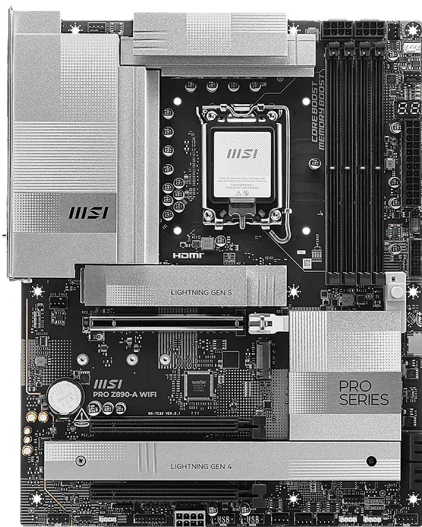

КОМПЮТЪРНИ КОМПОНЕНТИ > Дънни Платки

MSI PRO Z890-A WIFI, LGA 1851, Dual Channel DDR5 up to 9200(OC)MHz, 3x PCIe x16 slots, 4x M.2 slot, 4xUSB 5Gbps, 3xUSB 10Gbps A, 1xUSB 10 Gbps C, 2xThunderbolt 40Gbps Type-C, HDMI, 5G LAN, WIFI, 7.1 Audio, 3Y

Модел : PRO_Z890-A_WIFI

MSI PRO Z890-A WIFI, LGA 1851, Dual Channel DDR5 up to 9200(OC)MHz, 3x PCIe x16 slots, 4x M.2 slot, 4xUSB 5Gbps, 3xUSB 10Gbps A, 1xUSB 10 Gbps C, 2xThunderbolt 40Gbps Type-C, HDMI, 5G LAN, WIFI, 7.1 Audio, 3Y
MSI PRO Z890-A WIFI, LGA 1851, Dual Channel DDR5 up to 9200(OC)MHz, 3x PCIe x16 slots, 4x M.2 slot, 4xUSB 5Gbps, 3xUSB 10Gbps A, 1xUSB 10 Gbps C, 2xThunderbolt 40Gbps Type-C, HDMI, 5G LAN, WIFI, 7.1 Audio, 3Y
Гаранция: 36
месец(а)