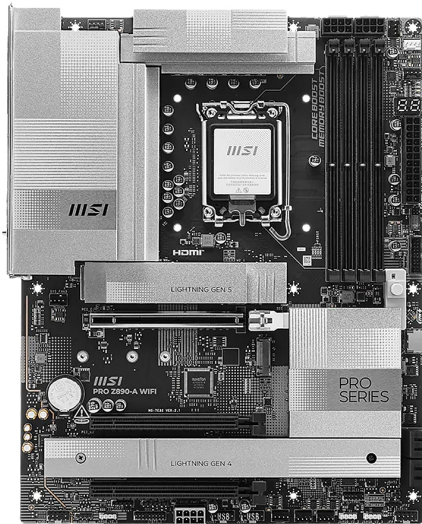

КОМПЮТЪРНИ КОМПОНЕНТИ > Дънни Платки

MSI PRO Z890-A WIFI, LGA 1851, Dual Channel DDR5 up to 9200(OC)MHz, 3x PCIe x16 slots, 4x M.2 slot, 4xUSB 5Gbps, 3xUSB 10Gbps A, 1xUSB 10 Gbps C, 2xThunderbolt 40Gbps Type-C, HDMI, 5G LAN, WIFI, 7.1 Audio, 3Y

Модел : PRO_Z890-A_WIFI

MSI PRO Z890-A WIFI, LGA 1851, Dual Channel DDR5 up to 9200(OC)MHz, 3x PCIe x16 slots, 4x M.2 slot, 4xUSB 5Gbps, 3xUSB 10Gbps A, 1xUSB 10 Gbps C, 2xThunderbolt 40Gbps Type-C, HDMI, 5G LAN, WIFI, 7.1 Audio, 3Y
MSI PRO Z890-A WIFI, LGA 1851, Dual Channel DDR5 up to 9200(OC)MHz, 3x PCIe x16 slots, 4x M.2 slot, 4xUSB 5Gbps, 3xUSB 10Gbps A, 1xUSB 10 Gbps C, 2xThunderbolt 40Gbps Type-C, HDMI, 5G LAN, WIFI, 7.1 Audio, 3Y
Гаранция: 36
месец(а)