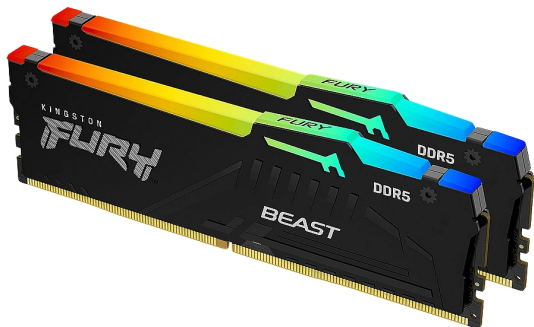

## Kingston 32GB 6000MT/s DDR5 CL36 DIMM (Kit of 2) FURY Beast RGB EXPO

Модел : KF560C36BBE2AK2-32

Kingston 32GB 6000MT/s DDR5 CL36 DIMM (Kit of 2) FURY Beast RGB EXPO

Kingston 32GB 6000MT/s DDR5 CL36 DIMM (Kit of 2) FURY Beast RGB EXPO