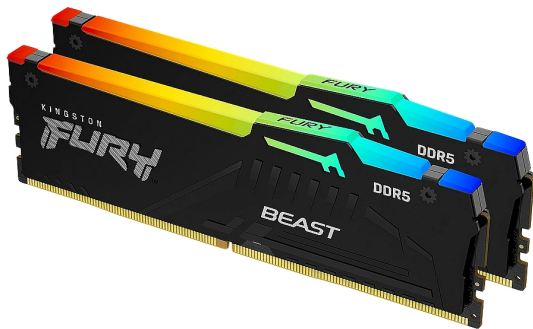

КОМПЮТЪРНИ КОМПОНЕНТИ > Памети

Kingston 32GB 6000MT/s DDR5 CL36 DIMM (Kit of 2) FURY Beast RGB EXPO

Модел : KF560C36BBE2AK2-32

Kingston 32GB 6000MT/s DDR5 CL36 DIMM (Kit of 2) FURY Beast RGB EXPO

Kingston 32GB 6000MT/s DDR5 CL36 DIMM (Kit of 2) FURY Beast RGB EXPO

Технология на паметта: DDR5 SDRAM

Капацитет на устройство за съхранение на данни: 16 GB

Количество модули памет: 2

Total Storage Capacity: 32 GB

Форм фактор на паметта: DIMM 288-pin

Предлага метод за проверка за грешки: Non-ECC