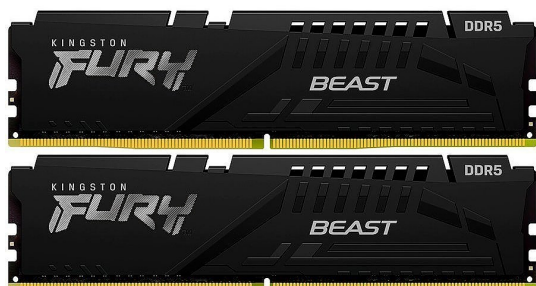

## Kingston 32GB 6000MT/s DDR5 CL30 DIMM (Kit of 2) FURY Beast Black EXPO

Модел : KF560C30BBEK2-32

Kingston 32GB 6000MT/s DDR5 CL30 DIMM (Kit of 2) FURY Beast Black EXPO

Kingston 32GB 6000MT/s DDR5 CL30 DIMM (Kit of 2) FURY Beast Black EXPO

Скорост/честота на паметта: 6000MHz(PC5-48000)

CAS латентност: CL30

TRCD: 36

TRP: 36

TRAS: 48

Характеристики на паметта: Two DDR Channels

Небуферизирана Single Rank SPD EEPROM AMD EXPO

Съвместими устройства: PC